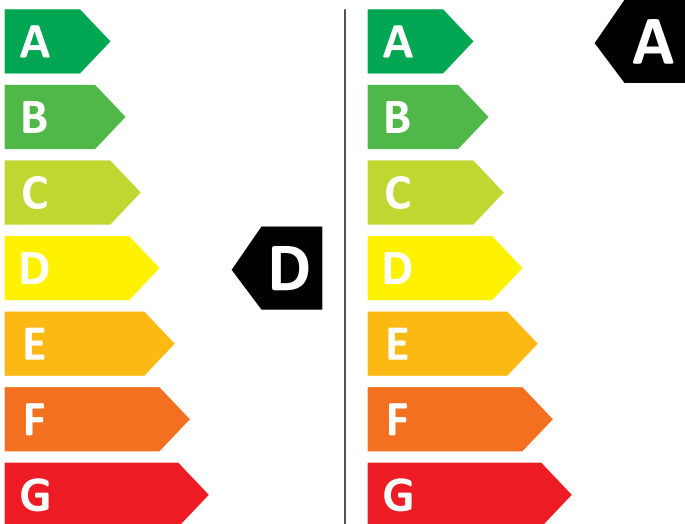

# ENERG

Electrolux

EWI742LX6U 914612103

307 kWh/100

52 kWh/100

6,0 kg

10,5 kg

75 L