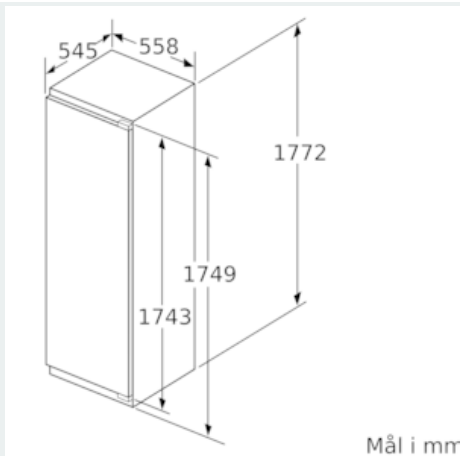

iQ500, Integrert kjøleskap, 177.5 x 56 cm KI81RAFE1

Måltegninger

Maks. tillatt vekt på møbelfrontene

Hvis det monteres møbeldører som overskrider den tillatte vekten, kan dette føre til skader og hengselet kan fungere dårligere.

T: Apparathøyde inklusive hengsler i mm:	Udempet hengsel Dør i kg:	Dempet hengsel Dør i kg:
1500-1750	22	22

Mål i mm

Anbefalte spaltemål for flathengsel

F	R	X
16-19	0-3	2,5
20	0-1	3
	2-3	2,5
21	0-1	3
	2-3	2,5
22	0	4
	1	3,5
	2-3	3

Overhold de anbefalte spaltemålene i tabellen for å sikre at døren kan åpnes uten å skubbe borti skapet ved siden av. Dermed unngår du skader på kjøkkenskapet.