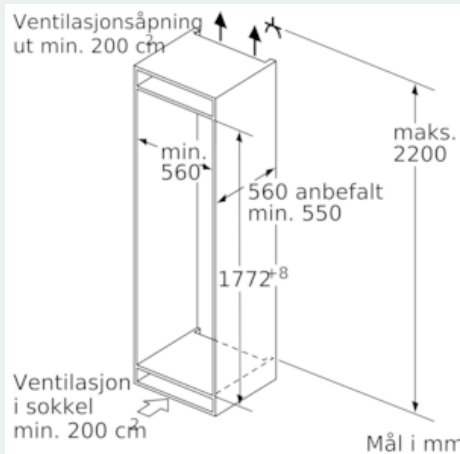

iQ500, Integrert kjøleskap, 177.5 x 56 cm KI81RAFE1

Måltegninger

Maks. tillatt vekt på møbelfrontene

Hvis det monteres møbeldører som overskrider den tillatte vekten, kan dette føre til skader og hengselet kan fungere dårligere.

T: Apparathøyde inklusive hengsler i mm:	Udempet hengsel Dør i kg:	Dempet hengsel Dør i kg:
1500-1750	22	22

Mål i mm

Anbefalte spaltemål for flathengsel

F	R	X
16-19	0-3	2,5
20	0-1	3
	2-3	2,5
21	0-1	3
	2-3	2,5
22	0	4
	1	3,5
	2-3	3

Overhold de anbefalte spaltemålene i tabellen for å sikre at døren kan åpnes uten å skubbe borti skapet ved siden av. Dermed unngår du skader på kjøkkenskapet.