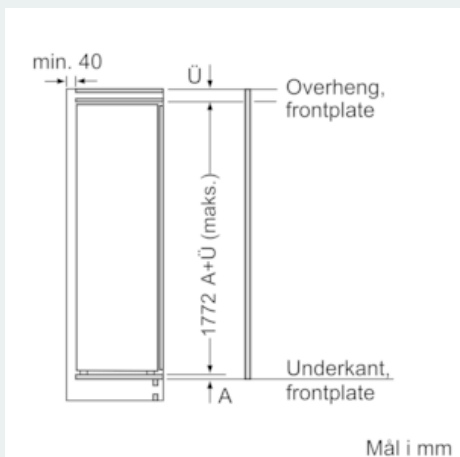

iQ500, Integrert kjøleskap, 177.5 x 56 cm KI81RAFE1

Måltegninger

Maks. tillatt vekt på møbelfrontene

Hvis det monteres møbeldører som overskrider den tillatte vekten, kan dette føre til skader og hengselet kan fungere dårligere.

T: Apparathøyde inklusive hengsler i mm:	Udempet hengsel Dør i kg:	Dempet hengsel Dør i kg:
1500-1750	22	22

Mål i mm

Anbefalte spaltemål for flathengsel

F	R	X
16-19	0-3	2,5
20	0-1	3
	2-3	2,5
21	0-1	3
	2-3	2,5
22	0	4
	1	3,5
	2-3	3

Overhold de anbefalte spaltemålene i tabellen for å sikre at døren kan åpnes uten å skubbe borti skapet ved siden av. Dermed unngår du skader på kjøkkenskapet.