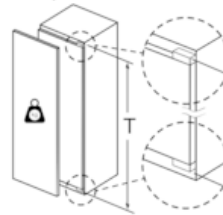

Maks. tillatt vekt på møbelfrontene

Hvis det monteres møbeldører som overskrider den tillatte vekten, kan dette føre til skader og hengselet kan fungere dårligere.

T: Apparathøyde inklusive hengsler i mm:	Udempet hengsel Dør i kg:	Dempet hengsel Dør i kg:
1500-1750	22	22