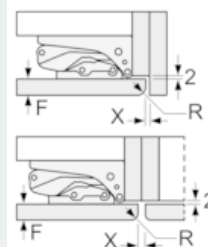

Mål i mm

Anbefalte spaltemål for flathengsel

F	R	X
16-19	0-3	2,5
20	0-1	3
	2-3	2,5
21	0-1	3
	2-3	2,5
22	0	4
	1	3,5
	2-3	3

Overhold de anbefalte spaltemålene i tabellen for å sikre at døren kan åpnes uten å skubbe borti skapet ved siden av. Dermed unngår du skader på kjøkkenskapet.