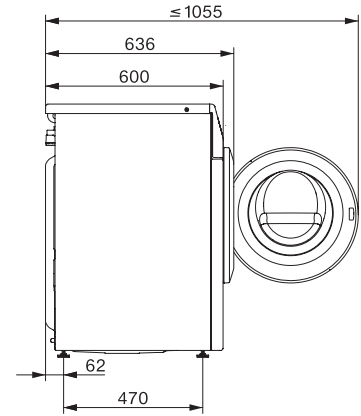

WEA035 WCS Active

W1 Vaskemaskin frontmater:

For 1–7 kg vask med velkjent Miele-kvalitet til attraktiv pris.

EAN: 4002516311294 / Materialnummer: 11477760 /

Gammelt materialnummer: 11EA0351NDS

Finvask	•
Ull (håndvask)	•
Express 20	•
Mørkt tøy/Denim	•
Outdoor	•
Impregnering	•
Kun skylling/stivelse	•
Pumpe/Sentrifugering	•
ECO 40-60	•
Tillegg vask	
Kort	•
Bløtlegging	•
Høyere vannstand	•
Ekstra skylling	•
Kvalitet	
Vaskebeholder	GlaronK
Sikkerhet	
Vannsikringssystem	Watercontrol-System
Barnesikring	•
PIN-kode	•
Optisk grensesnitt	•
Tekniske data	
Mål i mm (bredde)	596
Mål i mm (høyde)	850
Mål i mm (dybde)	636
Produktdybde med åpnet dør i mm	1054
Vekt i kg	80
Total tilkoblingsverdi i kW	2,10-2,40
Spenning i V	220-240
Sikring i A	10
Frekvens i Hz	50
Lengde på elektrisk ledning i m	2

WEA035 WCS Active

W1 Vaskemaskin frontmater:

For 1–7 kg vask med velkjent Miele-kvalitet til attraktiv pris.

W1 installation drawing, slanted facia or straight facia, measures in mm

W1 drawing, slanted facia or straight facia, measures in mm

W1 drawing, slanted facia or straight facia, measures in mm

W1 drawing, slanted facia or straight facia, measures in mm