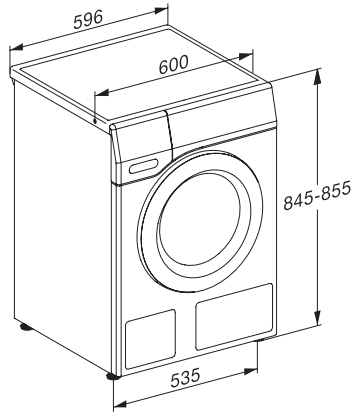

WEA035 WCS Active

W1 Vaskemaskin frontmater:

For 1–7 kg vask med velkjent Miele-kvalitet til attraktiv pris.

EAN: 4002516311294 / Materialnummer: 11477760 /

Gammelt materialnummer: 11EA0351NDS

Finvask	•
Ull (håndvask)	•
Express 20	•
Mørkt tøy/Denim	•
Outdoor	•
Impregnering	•
Kun skylling/stivelse	•
Pumpe/Sentrifugering	•
ECO 40-60	•
Tillegg vask	
Kort	•
Bløtlegging	•
Høyere vannstand	•
Ekstra skylling	•
Kvalitet	
Vaskebeholder	GlaronK
Sikkerhet	
Vannsikringssystem	Watercontrol-System
Barnesikring	•
PIN-kode	•
Optisk grensesnitt	•
Tekniske data	
Mål i mm (bredde)	596
Mål i mm (høyde)	850
Mål i mm (dybde)	636
Produktdybde med åpnet dør i mm	1054
Vekt i kg	80
Total tilkoblingsverdi i kW	2,10-2,40
Spenning i V	220-240
Sikring i A	10
Frekvens i Hz	50
Lengde på elektrisk ledning i m	2

WEA035 WCS Active

W1 Vaskemaskin frontmater:

For 1–7 kg vask med velkjent Miele-kvalitet til attraktiv pris.

W1 installation drawing, slanted facia or straight facia, measures in mm

W1 drawing, slanted facia or straight facia, measures in mm

W1 drawing, slanted facia or straight facia, measures in mm

W1 drawing, slanted facia or straight facia, measures in mm