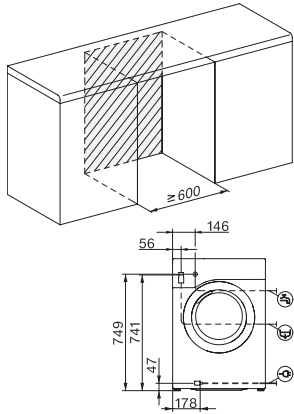

WEA035 WCS Active

W1 Vaskemaskin frontmater:

For 1–7 kg vask med velkjent Miele-kvalitet til attraktiv pris.

EAN: 4002516311294 / Materialnummer: 11477760 /

Gammelt materialnummer: 11EA0351NDS

Finvask	•
Ull (håndvask)	•
Express 20	•
Mørkt tøy/Denim	•
Outdoor	•
Impregnering	•
Kun skylling/stivelse	•
Pumpe/Sentrifugering	•
ECO 40-60	•
Tillegg vask	
Kort	•
Bløtlegging	•
Høyere vannstand	•
Ekstra skylling	•
Kvalitet	
Vaskebeholder	GlaronK
Sikkerhet	
Vannsikringssystem	Watercontrol-System
Barnesikring	•
PIN-kode	•
Optisk grensesnitt	•
Tekniske data	
Mål i mm (bredde)	596
Mål i mm (høyde)	850
Mål i mm (dybde)	636
Produktdybde med åpnet dør i mm	1054
Vekt i kg	80
Total tilkoblingsverdi i kW	2,10-2,40
Spenning i V	220-240
Sikring i A	10
Frekvens i Hz	50
Lengde på elektrisk ledning i m	2

WEA035 WCS Active

W1 Vaskemaskin frontmater:

For 1–7 kg vask med velkjent Miele-kvalitet til attraktiv pris.

W1 installation drawing, slanted facia or straight facia, measures in mm

W1 drawing, slanted facia or straight facia, measures in mm

W1 drawing, slanted facia or straight facia, measures in mm

W1 drawing, slanted facia or straight facia, measures in mm