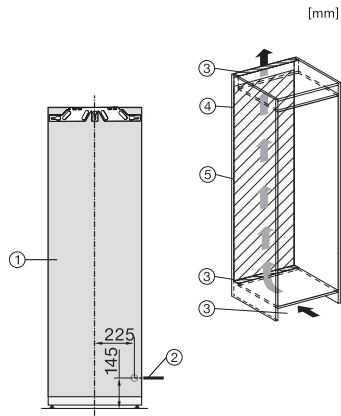

K 7733 E
Kjøleskap for innbygging
med DynaCool og LED-belysning for praktisk lagring av matvarer.

K7733E, K7763E, K7732E, K7734F, K7764E, K7743E, K7743D, K7744E, K7773D, K7774D (footnote*) (installation drawings)