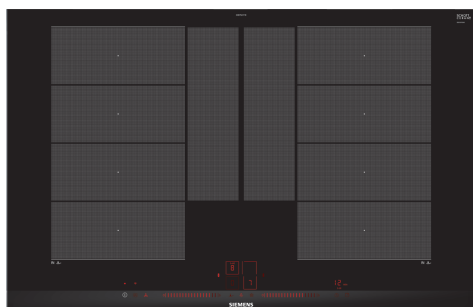

iQ700, Induksjonstopp, 80 cm, Sort, Overflatemontering med ramme EX875LYV1E

Ekstra tilbehør

HZ390011 Gryte for platetopper med induksjon, HZ390012 Gryte for platetopper med induksjon, HZ390210 Stekepanne for stekeSensor, ø 15 cm, HZ390220 Stekepanne for stekeSensor, ø 19 cm, HZ390230 Stekepanne for stekeSensor, ø 21 cm, HZ390250 Stekepanne for stekeSensor, ø 28 cm, HZ390512 Stor Teppan Yaki, HZ390522 Grill, HZ394301 Sammenbindingslist for dominotopper, HZ9ES100 ;, HZ9FE280 Stekepanne Ø 18 / 28 cm, HZ9FF010 ;, HZ9FF030 Flex Pan -sett, 3 stk., HZ9FF040 Flex Pan-sett, 4 stk., HZ9SE030 ;, HZ9SE040 4 stycken set, HZ9SE060 6 pieces Set, HZ9TY010 Teppan Yaki

Beskrivelse

Teknisk data

Produktnavn/-familie: Kokesone glasskeramikk
 Design: Innbygging
 Energiforbruk: Elektrisk
 Antall soner/plater som kan brukes samtidig: 4
 Nisjemål (H x B x D): 51 x 750-780 x 490-500 mm
 Bredde: 812 mm
 Mål: 51 x 812 x 520 mm
 Emballasjemål (H x B x D): 126 x 953 x 603 mm
 Vekt: 17.7 kg
 Bruttovekt: 21.4 kg
 Restvarmeindikator: Separat
 Plassering av kontrollpanelet: Front
 Materiale på overflaten: Glasskeramikk
 Farge overflate: Sort, børstet aluminium
 Lengden på strømledningen: 110.0 cm
 EAN-kode: 4242003786338
 Spenning: 220-240 V
 Frekvens: 50; 60 Hz

iQ700, Induksjonstopp, 80 cm, Sort, Overflatemontering med ramme EX875LYV1E

Beskrivelse

- 80 cm: plass til 4 panner eller kjeler.

Fleksibilitet

- 2 utvidbare flexInduction-soner: bruk kjeler og panner uansett størrelse eller form på den 40cm lange kokesonen - til og med på tvers.
- Kokesone foran venstre: 230 mm, 200 mm, 2.2 kW (maks. effekt 3.7 kW)
- Kokesone venstre bak: 230 mm, 200 mm, 2.2 kW (maks. effekt 3.7 kW)
- Kokesone høyre bak: 230 mm, 200 mm, 2.2 kW (maks. effekt 3.7 kW)
- Kokesone foran høyre: 230 mm, 200 mm, 2.2 kW (maks. effekt 3.7 kW)