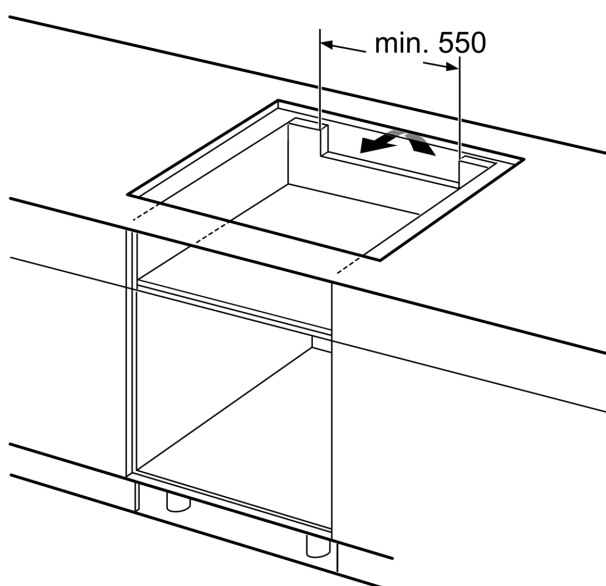

Installasjon

- Dimensjoner (HxBxD mm): 51 x 812 x 520
- Nødvendig størrelse på nisjen til installasjon (HxBxD mm) : 51 x 750 x (490 - 500)
- Min. tykkelse på benkeplaten: 16 mm
- powerManagement funksjon: begrenser maks. effekt om nødvendig (avhenger av sikringsbeskyttelse av elektrisk installasjon).
- Ledning: 1.1 m, Kabel medfølger

D	E	F
585-600	50	≥ 35
> 600	≥ 50	≥ 50

①
Det må være en
luftespalte

Mål i mm

Mål i mm

Mål i mm