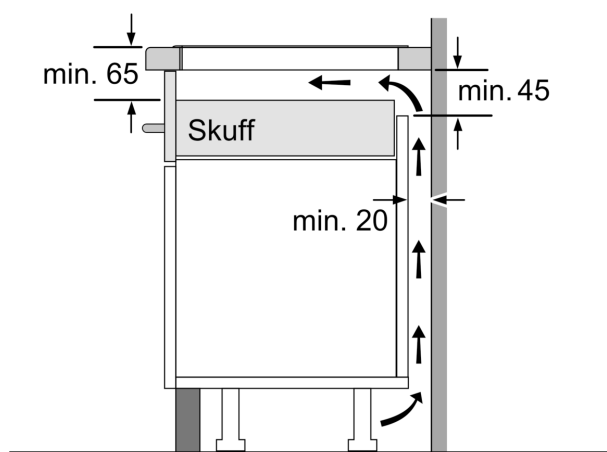

Installasjon

- Dimensjoner (HxBxD mm): 51 x 812 x 520
- Nødvendig størrelse på nisjen til installasjon (HxBxD mm) : 51 x 750 x (490 - 500)
- Min. tykkelse på benkeplaten: 16 mm
- powerManagement funksjon: begrenser maks. effekt om nødvendig (avhenger av sikringsbeskyttelse av elektrisk installasjon).
- Ledning: 1.1 m, Kabel medfølger

Tilbehør

- Tilpassingslist 750 - 780 mm følger med

iQ700, Induksjonstopp, 80 cm, Sort, Overflatemontering med ramme EX875LYV1E

Måltegninger

Mål i mm

A: Min. avstand fra koketoppstokjæring til vegg

B: Utskjæringsdybde

C: Klaringen mellom overflaten av benkeplaten og toppen av forsiden av stekeovnen må være 30 mm

Se plasskrav for stekeovn

Benkeplaten som koketoppen monteres i, må tåle en belastning på ca. 60 kg; det må brukes egnet underkonstruksjon ved behov

D	E	F
585-600	50	≥ 35
> 600	≥ 50	≥ 50

①
Det må være en
luftespalte

Mål i mm

Mål i mm

Mål i mm