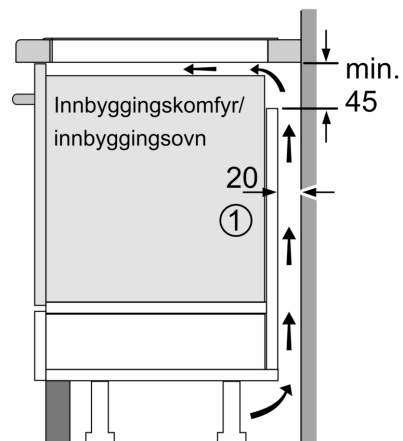

①
Det må være en
luftespalte

Mål i mm