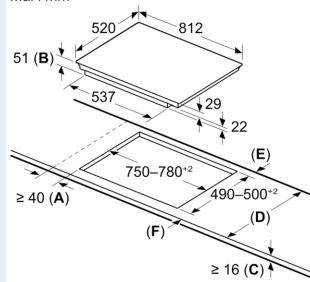

Installasjon

- Dimensjoner (HxBxD mm): 51 x 812 x 520
- Nødvendig størrelse på nisjen til installasjon (HxBxD mm) : 51 x 750 x (490 - 500)
- Min. tykkelse på benkeplaten: 16 mm
- powerManagement funksjon: begrenser maks. effekt om nødvendig (avhenger av sikringsbeskyttelse av elektrisk installasjon).
- Ledning: 1.1 m, Kabel medfølger

Tilbehør

- Tilpassingslist 750 - 780 mm følger med

iQ700, Induksjonstopp, 80 cm, Sort, Overflatemontering med ramme EX875LYV1E

Måltegninger

Mål i mm

A: Min. avstand fra koketoppstokjæring til vegg

B: Utskjæringsdybde