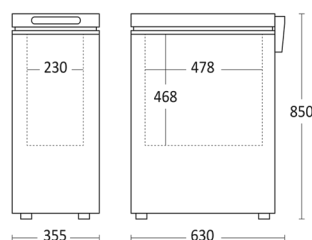

EAN kode

5704704012950

Antal i 40HQ con.

322

Kort beskrivelse

Fokuspunkter

- Kan stå i et tørt rum ved temperatur ned til -15°C
- 1 kurve medfølger
- Mekanisk kontroller
- Låget kan stå i forskellige vinkler på 45°-75°
- 2 Hjul

Dimensioner

Mål og vægt

Produktmål, HxBxD, mm	850 x 355 x 630
Emballagemål, HxBxD, mm	880 x 390 x 660
Total pakkevolumen m ³	0,227
Bruttovolumen, ltr	51
Nettovolumen, ltr	51
Indvendige mål, HxBxD, mm	468 x 230 x 478
Indbygningsmål, HxBxD, mm	x x x
Brutto- /nettovægt, kg	25,5 / 23,5

Farve og materiale

Udvendig farve	Hvid
Farve og materiale på dør/låg	Hvid solidt

Indvendigt udstyr

Antal kurve	1
Kurve materiale	White wire
Kurve størrelse (HxBxD), mm	190x195x510

scandomestic

Scandomestic A/S . Linåvej 20 . DK-8600 Silkeborg . Tel.: +45 7242 5571 . www.scandomestic.dk