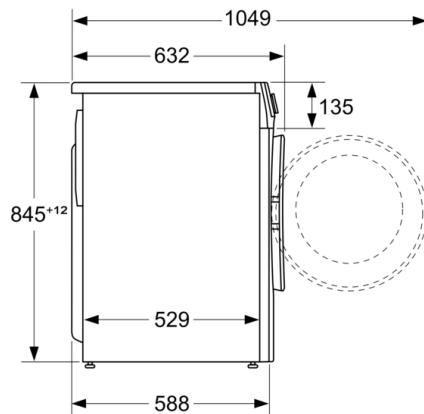

Teknisk informasjon

- Flertrinns beskyttelse mot vannskader
- EcoSilence Drive: energisparende og stillegående motorteknologi
- 10 års motorgaranti
- Skumkontroll
- Ubalansekontroll
- kan skyves under ved 85 cm nisjehøyde
- Dimensjoner (H x W): 84.8 cm x 59.8 cm
- ¹ Energieffektivitetsskala fra A til G
- ² Energiforbruk i kWh per 100 sykluser (program Eco 40-60)
- ³ Vektet vannforbruk i liter per syklus (program Eco 40-60)
- ** Verdier er avrundet.

**Serie 6, Vaskemaskin, frontmatet, 9 kg, 1400
omdr./min.
WGG1440ASN**

mål i mm

Mål i mm