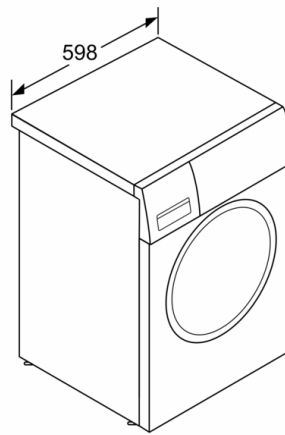

**Serie 6, Vaskemaskin, frontmatet, 9 kg, 1400
omdr./min.
WGG1440ASN**

mål i mm

Mål i mm