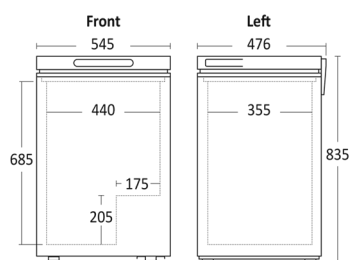

### Kort beskrivelse

Praktisk kompakt kummefryser, der trods sin størrelse har en kapacitet på hele 99 liter. Kummefryseren har en "to i en" funktion, der gør at fryseren kan køre i et temperaturspænd på -24°C til 5°C, dette gør at fryseren, hvis ønskes, kan laves om til et kølerum. Kummefryseren kan stå i tørre omgivelser ned til minus 15°C, hvilket er optimalt, hvis den f.eks. skal stå i en uisoleret garage.

### Dimensioner

### Mål og vægt

Produktmål, HxBxD, mm	835 x 545 x 476
Emballagemål, HxBxD, mm	882 x 572 x 498
Total pakkevolumen m <sup>3</sup>	0,251
Bruttovolumen, ltr	99
Nettovolumen, ltr	99
Indvendige mål, HxBxD, mm	699 x 441 x 356
Indbygningsmål, HxBxD, mm	x x
Brutto- /nettovægt, kg	24 / 21

### Indvendigt udstyr

Antal kurve	1
Kurve materiale	White wire
Kurve størrelse (HxBxD), mm	198 x 377 x 188