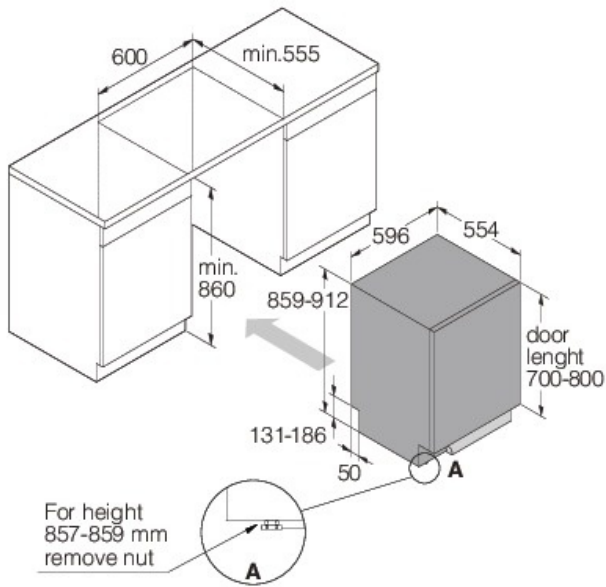

Design og tilpasning

- Dørfjær kan justeres fra fronten
- Bakre føtter kan justeres fra fronten
- Borrelås til enkel installasjon av dørfrent

- ErgoHeight
- Utstyres med 700-800 mm kjøkkendører
- Min. nichebredde : 600 mm
- Min. nichehøyde: 860 mm
- Dybde (inkl. veggavstand): 560 mm
- Innstillbar høyde: 53 mm

Dimensjoner

- Bredder: 596 mm
- Høyde: 859 mm
- Dybde: 554 mm
- Produktets max. høyde: 912 mm
- Ledningslengde: 1730 mm
- Dybde når døren er åpen: 1231 mm
- Lengde på inntaksslange: 163 cm
- Lengde på avløpsslange: 200 cm

Logistisk informasjon

- Emballasje bredde: 640 mm
- Emballasje høyde: 930 mm
- Emballasje dybde: 680 mm
- Bruttovekt: 47,3 kg
- Varenr.: 739486
- EAN kode: 3838782582462
- Designtype: Husholdningsprodukt
- Design: Logic