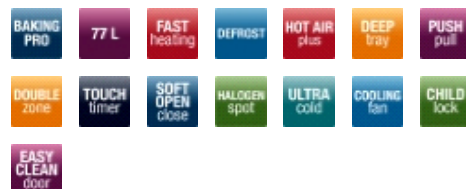

- Glasskeramisk komfyr i matt svart
- Fine design
- Multifunksjonsovn med 11+1 funksjoner, bl.a. ekte varmluft, tine- og pizzafunksjon
- Hurtigoppvarming av ovnen til 180 °C på 4 min
- Energiklasse A
- Ekstra stort ovnsrom på 77 liter
- UltraCold ovnsdør
- Vifte for nedkjøling av frontpanel
- Ovnsdør med SoftOpen&Close
- PushPull-knapper
- Barnesikring som kan kobles fra
- Touch-Timer med automatisk minuttur og stoppautomatikk
- Dobbelt halogensidespot
- SteamClean-funksjon for enkel rengjøring
- Ekstra dyp langpanne
- 4 kokesoner herav 1 med dobbeltsone
- Produktmål HxBxD: 90x60x60,5 cm
- Kan justeres i høyden fra 85-87 og fra 90-92 cm