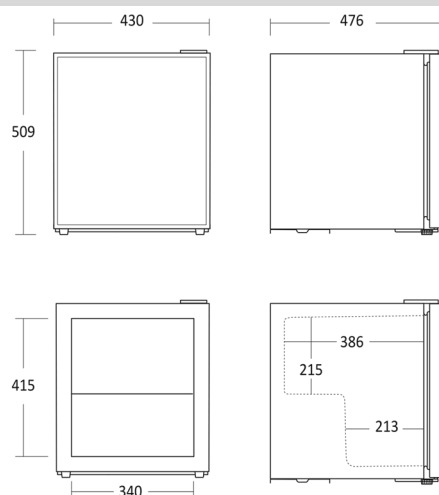

### Kort beskrivelse

Compact cube er et stilfuldt køleskab på 48 liter med automatisk afrimning og vendbar dør. Håndtaget er integreret som en del af lågen, som ved levering er højre hængslet, men som meget enkelt kan vendes, så den bliver venstre hængslet. Det gør det let og fleksibelt at placere skabet i rummet. Temperatur mellem 0-10°C. Skabet har justerbare fødder i front, så skabet kan stå plant på alle underlag.

### Dimensioner

### Mål og vægt

Produktmål, HxBxD, mm	510 x 430 x 475
Emballagemål, HxBxD, mm	525 x 465 x 510
Total pakkevolumen m <sup>3</sup>	0,125
Bruttovolumen, ltr	55
Nettovolumen, ltr	48
Brutto- /nettovolumen, ltr	55 / 48
Indvendige mål, HxBxD, mm	416 x 336 x 360
Indbygningsmål, HxBxD, mm	x x
Brutto- /nettovægt, kg	18,5 / 16,5