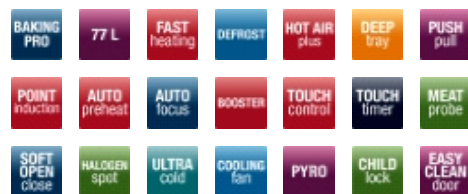

**Ovnfunksjoner**

Lys i ovn antall – standard/halogen/halogensidespot	-/-/2
Antall ovnfunksjoner inkl. lys	12+1
Pyrolyse antall programmer	•/3
Eco-oppvarming	•
Hurtigoppvarming av ovn til 180 °C på minutter	4
Over-/undervarme	•
Undervarme	•
Grill	•
Tinefunksjon (vifte)	•
Turbogrill (vifte + grill)	•
Vifte og over-/undervarme	•
Varmluft med ringvarmeelement	•
Pizzafunksjon (varmluft med ringvarmeelement + undervarme)	•
Supergrill (grill + overvarme)	•

**Utstyr ovn**

EasyClean-emalje - sort/grå	•/-
SoftOpen/SoftClose	•/•
Kjølevifte	•
Ovnstiger - Standard/Pyro	•/-
Bageplader - Standard/EasySlip/Pyro	2/-/-
Ekstra dyp langpanne - Standard/EasySlip/Pyro	1/-/-
Grillrist - Standard/Pyro	1/-
Lag glass i ovnsdør	4
Kald ovnsdør/UltraCold	-/•
Avtakbar ovnsdør	•
Barnesikring/kan kobles ut	•/•

**Utstyr koketopp**

Antall kokesoner	4
------------------	---

- Induksjonskomfyr med pyrolyse i hvitt
- Fine slim design
- Multifunksjonsovn med 12+1 funksjoner, bl.a. ekte varmluft, tine- og pizzafunksjon
- Hurtigoppvarming av ovnen til 180 °C på 4 min
- Energiklasse A+
- Ekstra stort ovnsrom på 77 liter
- UltraCold ovnsdør
- Vifte for nedkjøling av frontpanel
- Ovnsdør med SoftOpen&Close
- PushPull-knapper
- Dobbelt halogensidespot
- Barnesikring som kan kobles fra
- TouchTimer med minuttur og steketermometer
- Dobbelt halogensidespot
- Pyrolyserengjøring med 3 programmer
- Ekstra dyp langpanne
- 4 kokesoner med TouchControl og display
- Punktinduksjon
- Booster på alle kokesoner
- Produktmål HxBxD: 90x60x60,5 cm
- Kan justeres i høyden fra 85-87 og fra 90-92 cm