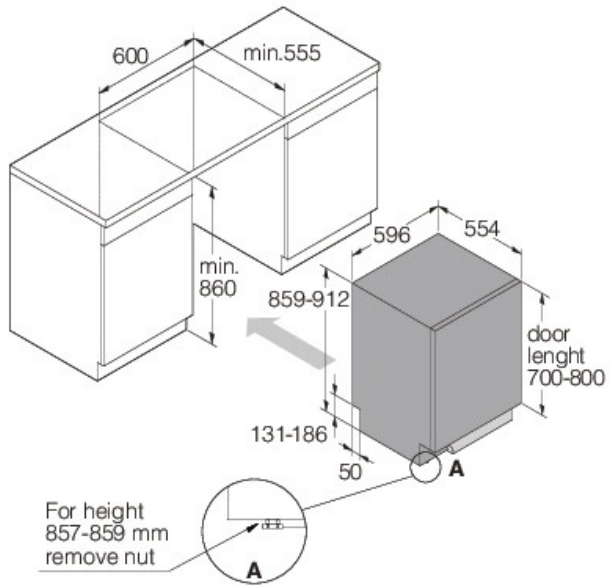

### Design og tilpasning

- Dørfjær kan justeres fra fronten
- Bakre føtter kan justeres fra fronten
- Borrelås til enkel installasjon av dørfrent
- ErgoHeight
- Utstyres med 700-800 mm kjøkkendører
- Min. nichebredde : 600 mm
- Min. nichehøyde: 860 mm
- Dybde (inkl. veggavstand) : 560 mm
- Innstillbar høyde: 53 mm

### Dimensjoner

- Bredder: 596 mm
- Høyde: 859 mm
- Dybde: 554 mm
- Produktets max. høyde: 912 mm
- Ledningslengde: 1730 mm
- Dybde når døren er åpen: 1231 mm
- Lengde på inntaksslange: 163 cm
- Lengde på avløpsslange: 200 cm

### Logistisk informasjon

- Emballasje bredde: 640 mm
- Emballasje høyde: 930 mm
- Emballasje dybde: 680 mm
- Bruttovekt: 52,6 kg
- Varenr.: 739403
- EAN kode: 3838782572166
- Designtype: Husholdningsprodukt