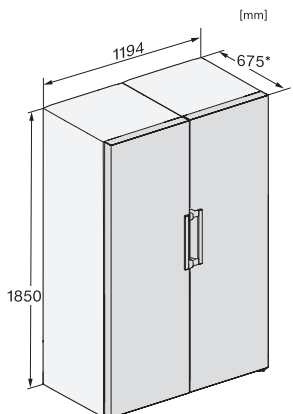

KS4383ED N, FNS4382E N, Nordic, installation sketch, Side-by-Side (*footnote) (drawings)