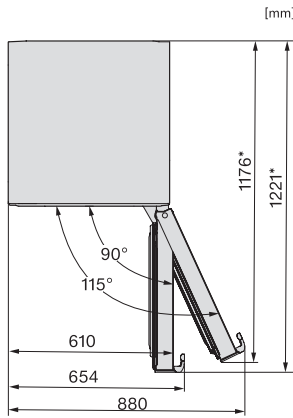

KS4383ED N, KS4384ED N, Nordic, top view (footnote*) (installation drawings)