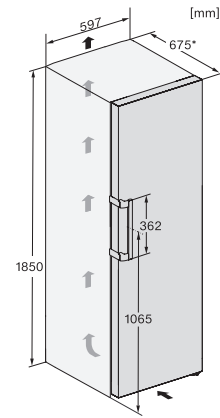

EAN: 4002516515715 / Materialnummer: 11949440 /
Gammelt materialnummer: 36438354EU2

Produktkategori	
Kjøleskap	•
Modell	
Frittstående produkt	•
Dørhengsel	høyre
Dørhengsler, kan hengsles om	•
Kan monteres side-by-side	•
Design	
Kabinettfarge	hvit
Frontfarge	hvit
Belysning kjølesone	LED
Betjeningskomfort	
Ferskhetssystem	DailyFresh
ComfortClean	•
DynaCool	•
XL-innvendig rom	•
Styring	
Betjeningskonsept	SensorTouch
Eksakt innstilling av grader	Kühltemperatur
Uavhengig temperaturregulering av kjøle- og frysese	Nei
Superkjøl	•
Antall temperatursoner	1
Sabbatmodus	•
Party-modus	•
Holiday-modus	•
Kjøleprodukt/-sone	
Antall hyller	7
Antall skuffer for ferske matvarer	2
Antall flaskehylle for syltetøyglass osv.	3
Flaskehylle	2
Hyller i døren	5
Effektivitet og forbruksverdier	
Energiklasse (A til G)	E
Energiforbruk per år i kWh	122,60
Energiforbruk per 24 t i kWh	0,33
Sikkerhet	
Låsefunksjon	•
Akustisk døralarm	•
Optisk døralarm	•
Tekniske data	
Produktbredde i mm	600
Produkt høyde i mm	1855
Produkt dybde i mm	675
Vekt i kg	67,3
Klimaklasse	SN-T
Kjølesone i l	399
4-stjerners frysese i l	0
Totalt nyttevolum i l	399
Støyklasse (A–D)	C
Lydnivå i dB(A) re1pW	38

KS 4383 ED N

Frittstående kjøleskap

med Daily Fresh og DynaCool for en komfortabel side-by-side-kombinasjon.

KS4383ED N, Nordic, KS4783ED, K4776ED, installation (footnote*) (installation drawings)

KS4383ED N, KS4384ED N, Nordic, top view (footnote*) (installation drawings)

KS4383ED N, Nordics, K4776ED, KS4783ED FN4772E, installation sketch (footnote*) (installation drawings)

KS4383ED N, KS4384ED N, FNS4382E N, FNS4383E N, Nordic, top view, Side-by-Side (*footnote) (installation drawings)