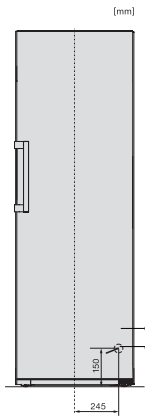

EAN: 4002516515715 / Materialnummer: 11949440 /
Gammelt materialnummer: 36438354EU2

Produktkategori	
Kjøleskap	•
Modell	
Frittstående produkt	•
Dørhengsel	høyre
Dørhengsler, kan hengsles om	•
Kan monteres side-by-side	•
Design	
Kabinettfarge	hvit
Frontfarge	hvit
Belysning kjølesone	LED
Betjeningskomfort	
Ferskhetssystem	DailyFresh
ComfortClean	•
DynaCool	•
XL-innvendig rom	•
Styring	
Betjeningskonsept	SensorTouch
Eksakt innstilling av grader	Kühltemperatur
Uavhengig temperaturregulering av kjøle- og frysese	Nei
Superkjøl	•
Antall temperatursoner	1
Sabbatmodus	•
Party-modus	•
Holiday-modus	•
Kjøleprodukt/-sone	
Antall hyller	7
Antall skuffer for ferske matvarer	2
Antall flaskehylle for syltetøyglass osv.	3
Flaskehylle	2
Hyller i døren	5
Effektivitet og forbruksverdier	
Energiklasse (A til G)	E
Energiforbruk per år i kWh	122,60
Energiforbruk per 24 t i kWh	0,33
Sikkerhet	
Låsefunksjon	•
Akustisk døralarm	•
Optisk døralarm	•
Tekniske data	
Produktbredde i mm	600
Produkt høyde i mm	1855
Produkt dybde i mm	675
Vekt i kg	67,3
Klimaklasse	SN-T
Kjølesone i l	399
4-stjerners frysese i l	0
Totalt nyttevolum i l	399
Støyklasse (A–D)	C
Lydnivå i dB(A) re1pW	38

KS 4383 ED N

Frittstående kjøleskap

med Daily Fresh og DynaCool for en komfortabel side-by-side-kombinasjon.

EAN: 4002516515715 / Materialnummer: 11949440 /
Gammelt materialnummer: 36438354EU2

Strømforbruk i milliampere (mA)	1200
Spenning i V	220-240
Sikring i A	10
Faseantall	1
Frekvens i Hz	50
Lengde på elektrisk ledning i m	2,0
Bytt lyspære	Kundendienst
Vedlagt tilbehør	
Eggholder	•

KS 4383 ED N

Frittstående kjøleskap

med Daily Fresh og DynaCool for en komfortabel side-by-side-kombinasjon.

KS4383ED N, Nordic, KS4783ED, K4776ED, installation (footnote*) (installation drawings)

KS4383ED N, KS4384ED N, Nordic, top view (footnote*) (installation drawings)