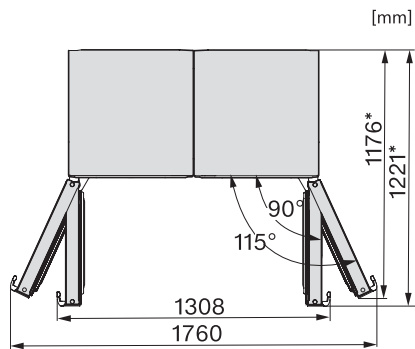

KS 4383 ED N

Frittstående kjøleskap

med Daily Fresh og DynaCool for en komfortabel side-by-side-kombinasjon.