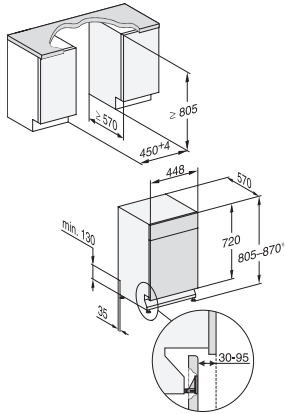

G 5430 SCU SL Active
Oppvaskmaskin for plassering under benk 45 cm
i kjent Miele-kvalitet til gunstig pris.

G7000, built under, dishwasher, 45cm (installation drawing)