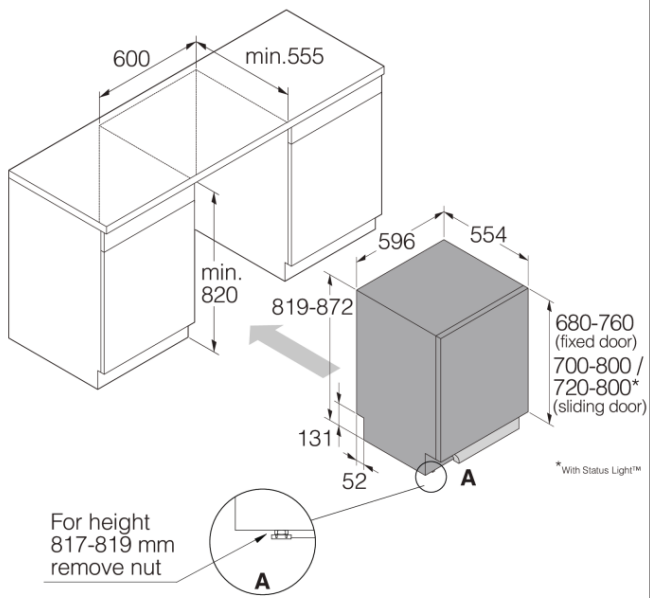

Design og tilpasning

- Dørfjær kan justeres fra fronten
- Bakre føtter kan justeres fra fronten
- Borrelås til enkel installasjon av dørfjær
- Sliding Door - glideskinne som passer til alle fronter og sokler (max vekt på dør 3,5 – 12 Kg)
- Ergo-Height
- Min. nichebredde: 600 mm
- Min. nichehøyde: 820 mm
- Dybde (inkl. veggavstand): 560 mm
- Innstillbar høyde: 53 mm

Dimensjoner

- Bredde: 596 mm
- Høyde: 819 mm
- Dybde: 554 mm
- Produktets max. høyde: 872 mm
- Ledningslengde: 1730 mm
- Dybde når døren er åpen: 1243 mm
- Lengde på inntaksslange: 163 cm
- Lengde på avløpsslange: 200 cm

Logistisk informasjon

- Emballasje bredde: 640 mm
 - Emballasje høyde: 890 mm
 - Emballasje dybde: 680 mm
 - Bruttovekt: 45,5 kg
 - Varenr.: 739487
 - EAN kode: 3838782603594
 - Designtype: Husholdningsprodukt
 - Design: Logic
-