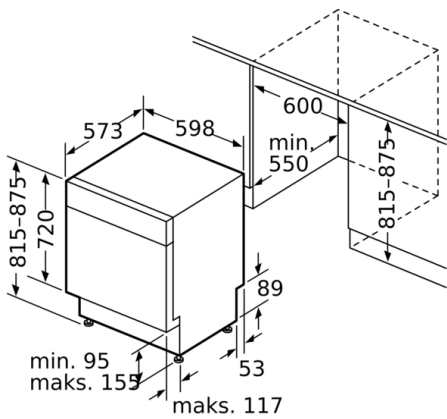

**Serie 4, Oppvaskmaskin til underbygging, 60 cm, sort
SMU4HAB48S**

Mål i mm