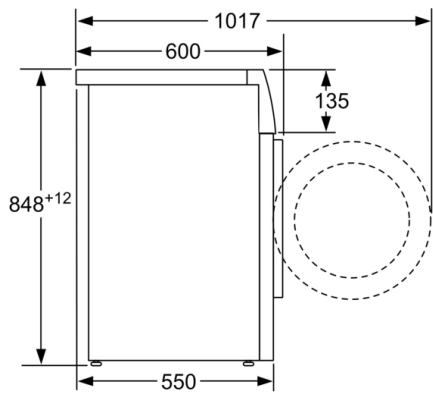

**Serie 4, Vaskemaskin, frontmatet, 8 kg, 1400
omdr./min.
WAN282B6SN**

Mål i mm