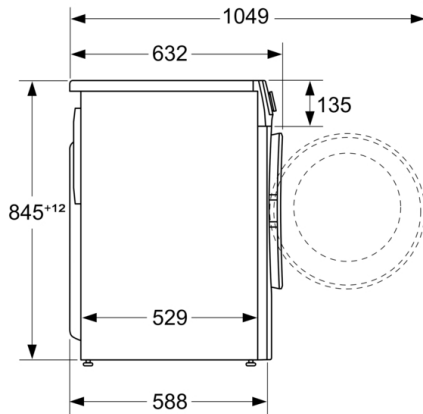

Luftbårne akustiske støyutslipp: 74 dB(A) re 1 pW

Konstruksjonstype: Frittstående

Høyde på avtakbar topplate: 0 mm

Mål (H x B x D): 845 x 597 x 588 mm

Nettovekt: 74,4 kg

Tilkoblingseffekt: 2300 W

Sikring: 10 A

mål i mm

Mål i mm