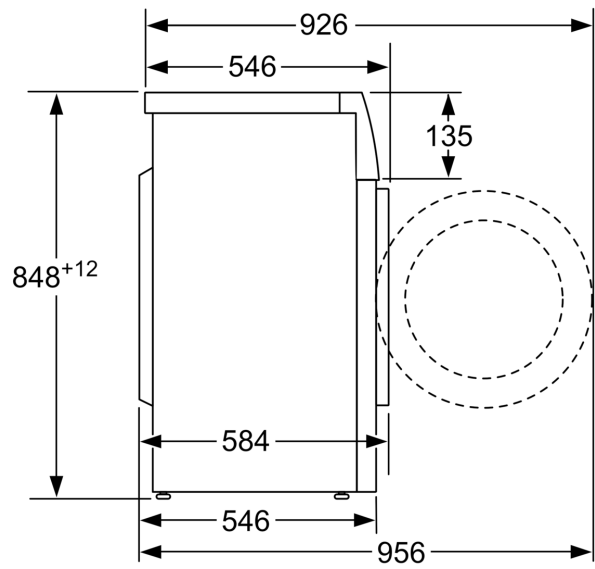

#### Teknisk informasjon

- Flertrinns beskyttelse mot vannskader
- EcoSilence Drive: energisparende og stillegående motorteknologi
- 10 års motorgaranti
- ActiveWater Plus: ekstra effektivt bruk av vann også ved lite tøy, takket være automatisk gjenkjenning av belastningsgrad.
- Skumkontroll
- Ubalansekontroll
- kan skyves under ved 85 cm nisjehøyde
- Dimensjoner (H x W): 84.8 cm x 59.8 cm
- Apparatdybde: 54.6 cm

Mål i mm