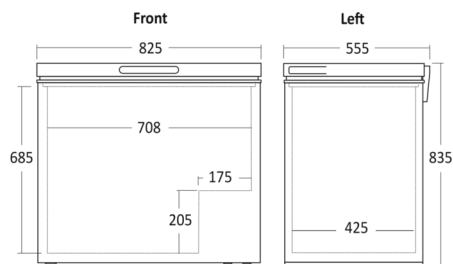

Dimensioner

Mål og vægt

Produktmål, HxBxD, mm	835 x 823 x 555
Maks. justerbar højde, mm	20
Produkt dybde m/håndtag, mm	555
Emballagemål, HxBxD, mm	882 x 853 x 578
Total pakkevolumen m ³	0,435
Bruttovolumen, ltr	199
Nettovolumen, ltr	199
Indvendige mål, HxBxD, mm	713 x 708 x 425
Indbygningsmål, HxBxD, mm	x x
Brutto- /nettovægt, kg	31 / 27

Farve og materiale

Udvendig farve	Hvid
Indvendig farve	Aluminium
Farve og materiale på dør/låg	Flip

Udstyr

Antal kurve, stk	2
Kurve størrelse (HxBxD), mm	198 x 455 x 185
Antal hylder	2

scandomestic