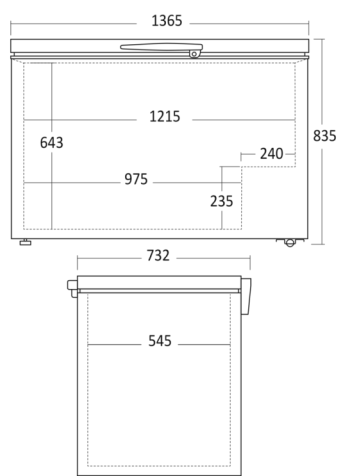

Dimensioner

Mål og vægt

Produktmål, HxBxD, mm	835 x 1365 x 730
Produkt dybde m/håndtag, mm	730
Emballagemål, HxBxD, mm	890 x 780 x 1400
Total pakkevolumen m ³	0,972
Bruttovolumen, ltr	400
Nettovolumen, ltr	400
Indvendige mål, HxBxD, mm	663 x 1220 x 545
Indbygningsmål, HxBxD, mm	x x
Brutto- /nettovægt, kg	58 / 53

Farve og materiale

Udvendig farve	Hvid
Indvendig farve	Aluminium
Farve og materiale på dør/låge	Flip

Udstyr

Antal kurve, stk	2
Kurve størrelse (HxBxD), mm	225 x 575 x 250
Antal hylder	2
Justerbare hylder	