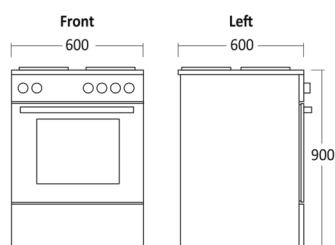

Dimensioner

scandomestic

Scandomestic A/S . Linåvej 20 . DK-8600 Silkeborg . Tel.: +45 7242 5571 . www.scandomestic.dk