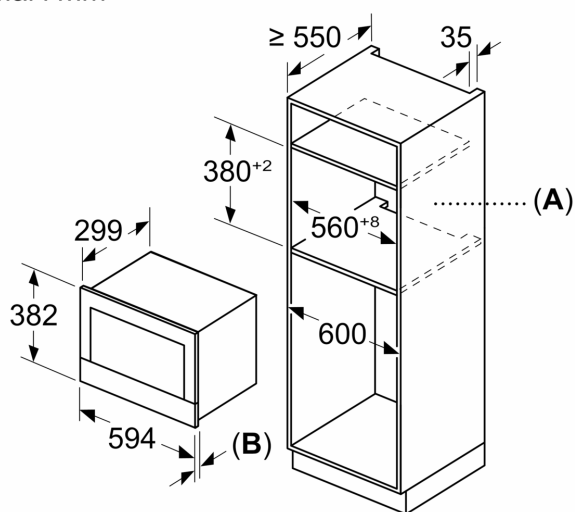

Dimensjoner

- Mål (HxBxD): 382 mm x 594 mm x 318 mm
- Nisjemål (hxwxd): 362 mm - 382 mm x 560 mm-568 mm x 300 mm
- Vennligst se innbyggingsmål i strektegningene.

iQ700, Mikrobølgeovn til innbygging, Sort BF722L1B1

Måltegninger

Mål i mm

A: Uten bakvegg
B: 19,5 mm

Mål i mm

A: Uten bakvegg
B: 19,5 mm

Mål i mm

A: overlappende del oppe:
 nisje 362: 6 mm
 nisje 365: 3 mm
B: overlappende del nede: 14 mm