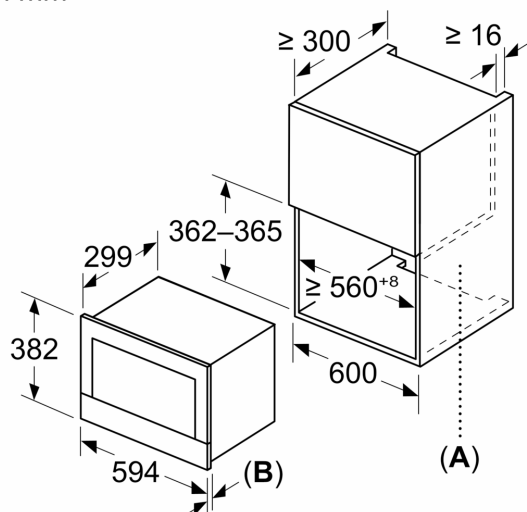

Beskrivelse

Teknisk data

Type mikrobølgeovn: Kun mikro
Kontrolltype: Elektronisk
Mål: 382 x 594 x 318 mm
Innvendige mål: 230 x 350 x 270 mm
Lengden på strømledningen: 175.0 cm
Vekt: 16.4 kg
Bruttovekt: 18.2 kg
EAN-kode: 4242003906514
Maksimal effekt: 900 W
Tilkoblingseffekt: 1220 W
Sikring: 10 A
Spennning: 220-240 V
Frekvens: 50; 60 Hz
Støpseltype: Schuko-/Gardy støpsel med jord

Miljø og Sikkerhet

- Øvrige sikkerhetsfunksjoner: Start-/stopppknapp, Dørkontaktbryter
- Innbygd vifte

Tekniske info

- Lengde kabel: 175 cm
- Total tilkoblingsverdi elektr.: 1.22 kW
- Spenning: 220 - 240 V
- For innbygging i et 60 cm bredt overskap (min. 30 cm dypt), egnet for innbygging i et 60 cm bredt høyskap

Dimensjoner

- Mål (HxBxD): 382 mm x 594 mm x 318 mm
- Nisjemål (hxwxd): 362 mm - 382 mm x 560 mm-568 mm x 300 mm
- Vennligst se innbyggingsmål i strektegningene.

iQ700, Mikrobølgeovn til innbygging, Sort BF722L1B1

Måltegninger

Mål i mm

A: Uten bakvegg
B: 19,5 mm

Mål i mm

A: Uten bakvegg
B: 19,5 mm

Mål i mm

A: overlappende del oppe:
 nisje 362: 6 mm
 nisje 365: 3 mm
B: overlappende del nede: 14 mm