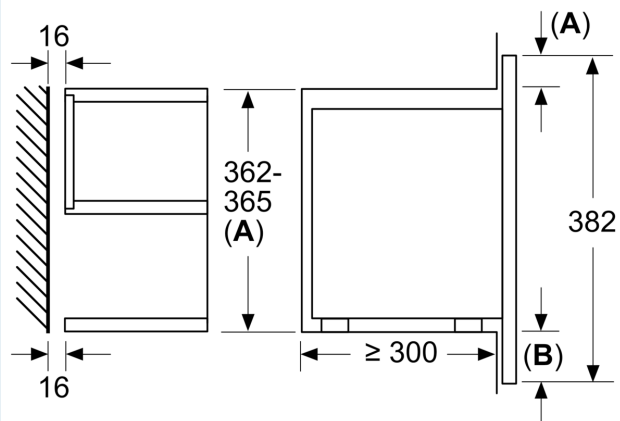

Beskrivelse

Teknisk data

Type mikrobølgeovn: Kun mikro
Kontrolltype: Elektronisk
Mål: 382 x 594 x 318 mm
Innvendige mål: 230 x 350 x 270 mm
Lengden på strømledningen: 175.0 cm
Vekt: 16.4 kg
Bruttovekt: 18.2 kg
EAN-kode: 4242003906514
Maksimal effekt: 900 W
Tilkoblingseffekt: 1220 W
Sikring: 10 A
Spennning: 220-240 V
Frekvens: 50; 60 Hz
Støpseltype: Schuko-/Gardy støpsel med jord

Dimensjoner

- Mål (HxBxD): 382 mm x 594 mm x 318 mm
- Nisjemål (hxwxd): 362 mm - 382 mm x 560 mm-568 mm x 300 mm
- Vennligst se innbyggingsmål i strektegningene.

iQ700, Mikrobølgeovn til innbygging, Sort BF722L1B1

Måltegninger

Mål i mm

A: Uten bakvegg
B: 19,5 mm

Mål i mm

A: Uten bakvegg
B: 19,5 mm

Mål i mm

A: overlappende del oppe:
 nisje 362: 6 mm
 nisje 365: 3 mm
B: overlappende del nede: 14 mm