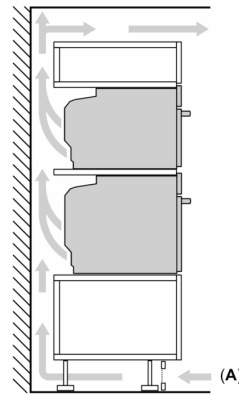

#### Dimensjoner

- Mål (HxBxD): 455 mm x 594 mm x 548 mm
- Nisjemål (hxwxd): 450 mm - 455 mm x 560 mm-568 mm x 550 mm
- Vennligst se innbyggingsmål i strektegningene.

iQ700, Kompaktovn med mikrobølge, 60 x 45 cm, Sort CM736G1B1

Måltegninger

Installasjon av to apparater oppå hverandre  
 Luftutsiftning

A: Luftinntak  $\geq 200 \text{ cm}^2$

## Måltegninger