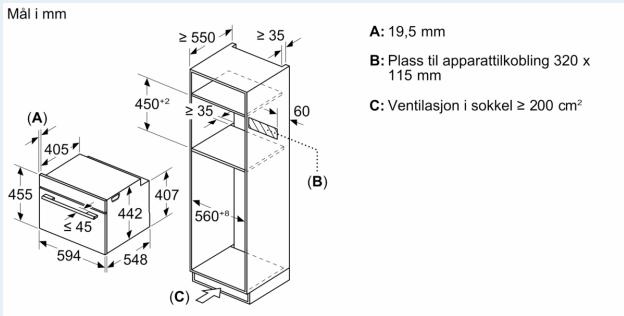

iQ700, Kompaktovn med mikrobølge, 60 x 45 cm, Sort CM736G1B1

Måltegninger