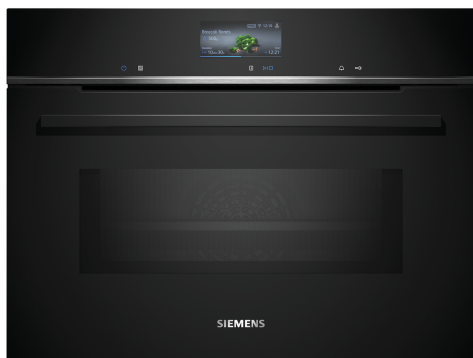

## iQ700, Kompaktovn med mikrobølge, 60 x 45 cm, Sort CM736G1B1

#### Type stekeovn / stekefunksjon

- Kompaktovn med mikro med 19 oppvarmingsmåter: 4D-varmluft, over-/undervarme, varmluftgrill, stor variogrill, liten variogrill, pizzafunksjon, coolStart, undervarme, langtidssteking, forvarming, hold-varm funksjon, skånsom varmluft, skånsom oppvarming, Mikrobølge, 4D Hot air, Conventional heat, Großflächengrill, Kleinflächengrill, Hot air grilling
- Maks. effekt: 900 W; 5 mikrobølgeeffekter (90 W,180 W,360 W,600 W, boost) med Inverter
- Intelligent inverter teknologi: den maksimale effekten reguleres til 600 watt under lengre drift.
- Temperaturintervall 30 °C - 300 °C
- Volum: 45 l