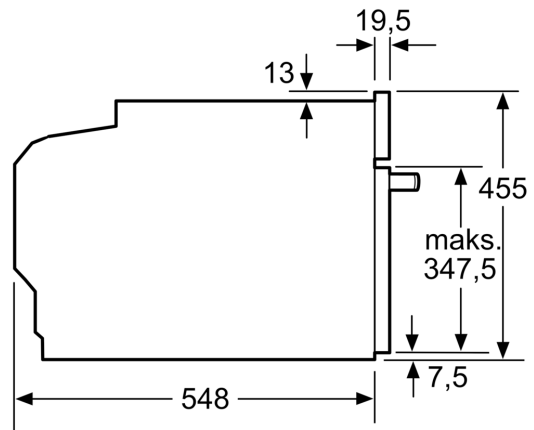

#### Dimensjoner

- Mål (HxBxD): 455 mm x 594 mm x 548 mm
- Nisjemål (hxwxd): 450 mm - 455 mm x 560 mm-568 mm x 550 mm
- Vennligst se innbyggingsmål i strektegningene.

iQ700, Kompaktovn med mikrobølge, 60 x 45 cm, Sort CM736G1B1

Måltegninger

Installasjon av to apparater oppå hverandre  
 Luftutsiftning

A: Luftinntak  $\geq 200 \text{ cm}^2$

## Måltegninger