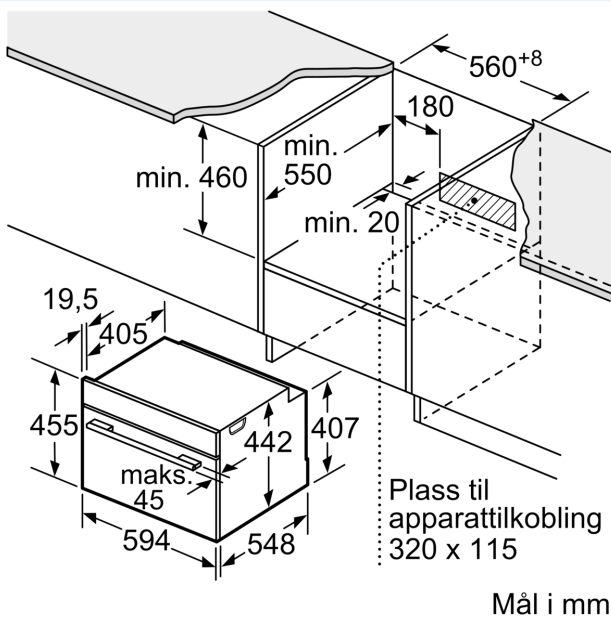

#### Dimensjoner

- Mål (HxBxD): 455 mm x 594 mm x 548 mm
- Nisjemål (hxwxd): 450 mm - 455 mm x 560 mm-568 mm x 550 mm
- Vennligst se innbyggingsmål i strektegningene.

iQ700, Kompaktovn med mikrobølge, 60 x 45 cm, Sort CM736G1B1

Måltegninger

Installasjon av to apparater oppå hverandre  
 Luftutsiftning

A: Luftinntak  $\geq 200 \text{ cm}^2$

## Måltegninger