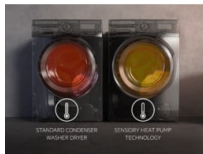

KOMBINERT VASK OG TØRK MED BANEKRYTTEDE TEKNOLOGI

Kombinert vask og tørk 9000 AbsoluteCare® kan ved hjelp av varmepumpe-teknologi tørke klærne dine med halve temperaturen*. Nøyaktige trommelbevegelser vasker og tørker ull og funksjonelle plagg, og sørger til og med for at delikate silkeplagg beholder formen.**

Fordeler og Egenskaper

SENSIDRY®. TØRKING MED LAV TEMPERATUR. REDUSERT ENERGIFORBRUK MED OPPTIL 55%***

SensiDry® bruker varmepumpe-teknologi for å tørke klær med halve temperaturen*. Dette reduserer energibruken med opptil 55%***, samtidig som den beskytter plagg mot unødvendig varme, og bidrar til at stoffene varer lenger.

- Varmepumpe-teknologi
- XXL ProTex skånetrommel
- Skumkontroll for optimal skylling av klesvasken
- Overflomssikring
- Mulighet for utsatt start
- Spesialprogram for ull
- Håndvask-program for ømfintlige tekstiler
- Spesialprogram for silke
- ProSteam dampprogrammer
- Tilvalg for flekkfjerning
- Barnesikring