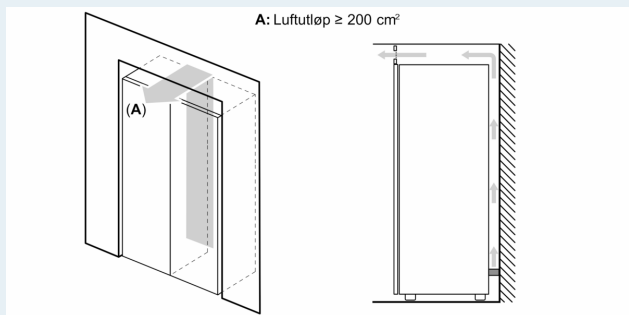

iQ300, Fryseskap, 186 x 60 cm, Inox-easyclean GS36NVIEP

Måltegninger

	a	b	c	d	e	f
KSW36, GSD36	187					
KSV36, KSF36, GSN36, GSV36	186					
KSV33, GSN33, GSV33	176	60	65	58	60	119.5
KSV29, GSN29, GSV29	161					
GSV24	146					
GSN51	161					
GSN54	176	70	78	70	70	142
GSN58	191					

- a Høyde
- b Bredde
- c Dybde ved lukket dør uten håndtak og avstandsstykke
- d Dybde til skapet uten avstandsstykke
- e Bredde ved åpen dør uten håndtak
- f Dybde ved åpen dør uten håndtak og avstandsstykke

Mål i cm