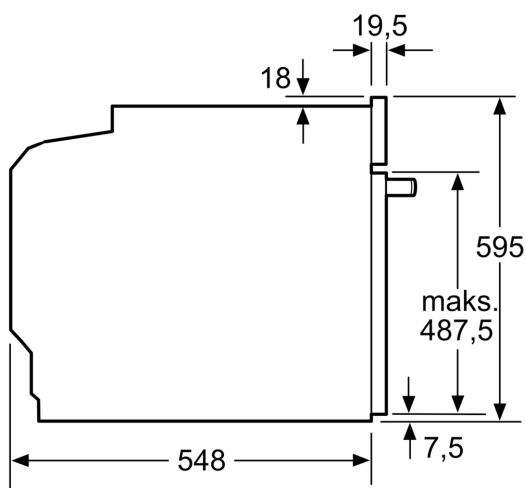

Mål i mm

Dersom apparatet monteres under en platetopp, må benkeplatetykkelsen (ev. inkl. underkonstruksjon) være som følger.

Platetoptype	min. benkeplatetykkelse	
	tradisjonell	plano
Induksjonsplatetopp	37 mm	38 mm
Heldekkende induksjonsplatetopp	47 mm	48 mm
Gassbluss	30 mm	38 mm
Elektrisk platetopp	27 mm	30 mm