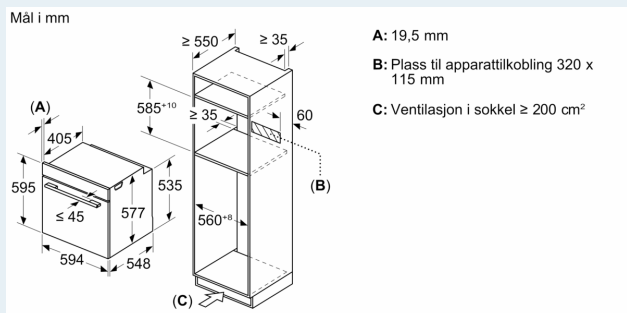

iQ700, Innbyggingsovn med mikrobølgefunksjon, 60 x 60 cm, Sort HM776GKB1

Måltegninger