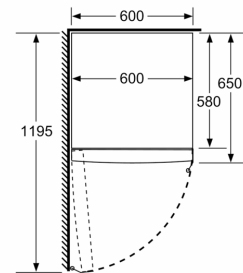

Kjøleled

- Dynamisk kjøøling via integrert ventilator
- Automatisk avriming
- 7 hyller av sikkerhetsglass, hvorav 5 er høydejusterbare, 6 transparente glassplater
- Forkrommet flaskestativ

Dimensjoner

- Mål: H 186 x B 60 x D 65 cm

Teknisk informasjon

- Venstre, kan hengsles om
- Justerbare føtter foran, hjul bak
- Døråpningsvinkel 90°; ingen avstand til veggen nødvendig.

iQ300, Kjøleskap, 186 x 60 cm, Inox-easyclean KS36VVIEP

Måltegninger

- a Høyde
- b Brekke
- c Dybde ved lukket dør uten håndtak og avstandsstykke
- d Dybde til skapet uten avstandsstykke
- e Brekke ved åpen dør uten håndtak
- f Dybde ved åpen dør uten håndtak og avstandsstykke

Mål i cm

Mål i mm

Mål i mm