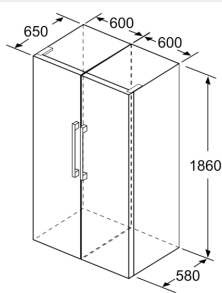

iQ300, Kjøleskap, 186 x 60 cm, Inox-easyclean KS36VVIEP

Måltegninger

	a	b	c	d	e	f
KSW36, GSD36	187					
KSV36, KSF36, GSN36, GSV36	186					
KSV33, GSN33, GSV33	176	60	65	58	60	119.5
KSV29, GSN29, GSV29	161					
GSV24	146					
GSN51	161					
GSN54	176	70	78	70	70	142
GSN58	191					

- a Høyde
- b Brekke
- c Dybde ved lukket dør uten håndtak og avstandsstykke
- d Dybde til skapet uten avstandsstykke
- e Brekke ved åpen dør uten håndtak
- f Dybde ved åpen dør uten håndtak og avstandsstykke

Mål i cm

Mål i mm

Mål i mm