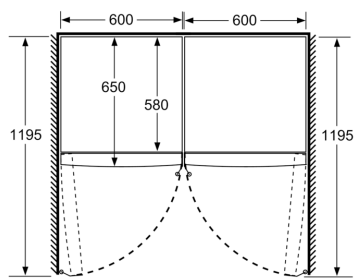

iQ300, Kjøleskap, 186 x 60 cm, Inox-easyclean KS36VVIEP

Måltegninger

	a	b	c	d	e	f
KSW36, GSD36	187					
KSV36, KSF36, GSN36, GSV36	186					
KSV33, GSN33, GSV33	176	60	65	58	60	119.5
KSV29, GSN29, GSV29	161					
GSV24	146					
GSN51	161					
GSN54	176	70	78	70	70	142
GSN58	191					

- a Høyde
- b Brekke
- c Dybde ved lukket dør uten håndtak og avstandsstykke
- d Dybde til skapet uten avstandsstykke
- e Brekke ved åpen dør uten håndtak
- f Dybde ved åpen dør uten håndtak og avstandsstykke

Mål i cm

Mål i mm

Mål i mm