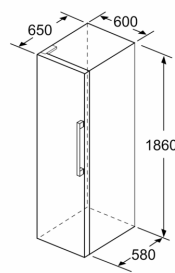

iQ300, Kjøleskap, 186 x 60 cm, Inox-easyclean KS36VVIEP

Måltegninger

	a	b	c	d	e	f
KSW36, GSD36	187					
KSV36, KSF36, GSN36, GSV36	186					
KSV33, GSN33, GSV33	176	60	65	58	60	119.5
KSV29, GSN29, GSV29	161					
GSV24	146					
GSN51	161					
GSN54	176	70	78	70	70	142
GSN58	191					

- a Høyde
- b Brekke
- c Dybde ved lukket dør uten håndtak og avstandsstykke
- d Dybde til skapet uten avstandsstykke
- e Brekke ved åpen dør uten håndtak
- f Dybde ved åpen dør uten håndtak og avstandsstykke

Mål i cm

Mål i mm