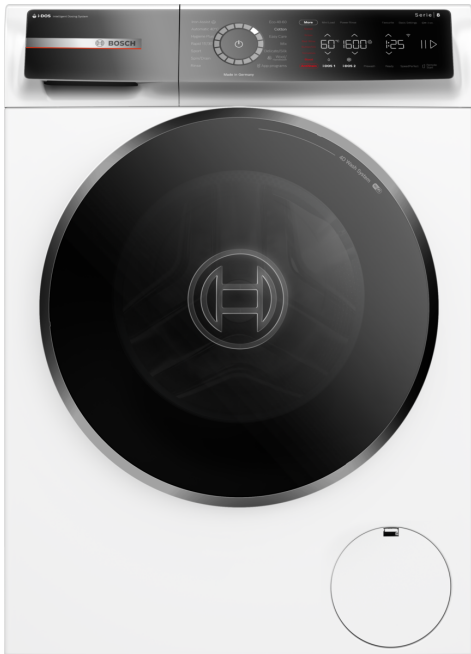

Serie 8, Vaskemaskin, frontmatet, 10 kg, 1600 omdr./min. WGB256ABSN

En svært avansert vaskemaskin med i-Dos og vaskemiddelskanning drevet av Home Connect sparer vann og vaskemiddel og reduserer strykehaugen med Iron Assist.

- i-DOS med detergent scan – eksakt automatisk dosering.
- i-DOS: Automatisk dosering av vaskemiddel og vann.
- Iron Assist: reduserer skrukker med opp til 50%*.
- Mini Load – program for enkelte plagg.
- Home Connect: Husholdningsapparater med smarte tilkoblinger for et enklere hverdagsliv.