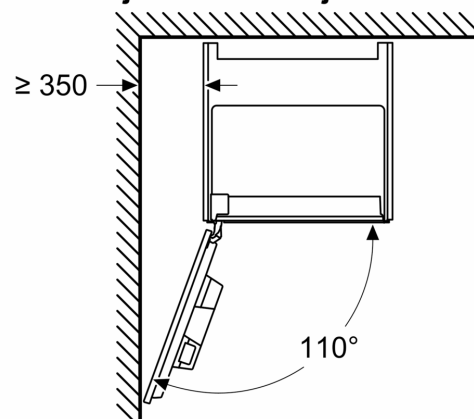

Beskrivelse

Teknisk data

Design:	Innbygging
Skummunestykke:	Nei
Display:	Nei
Beskyttelse mot vannlekasje:	Nei
Porsjonstørrelse:	Alle kopper
Mål:	455 x 594 x 385 mm
Emballasjemål (H x B x D):	540 x 478 x 670 mm
Nisjemål (H x B x D):	449 x 558 x 376 mm
EAN-kode:	424200389580
Sikring:	10 A
Spennning:	220-240 V
Frekvens:	50/60 Hz
Støpseltype:	Schuko-/Gardy støpsel med jord

for fullautomatiskeespressomaskiner (TZ80004...), adapter til melkekarton (TZ70001), melkebeholder (TZ90009)

**iQ700, Integret espressomaskin,
Sort
CT718L1B0**

Måltegninger

Mål i mm

A: 7,5 mm

Mål i mm

Beholderne for bønner og vann er fjernet fra fronten
Anbefalt installasjonshøyde 950–1450 mm

Mål i mm

Beholderne for bønner og vann er fjernet fra fronten
Anbefalt installasjonshøyde 950–1450 mm

Mål i mm

Installasjon i venstre hjørne

Ved bruk av 92° hengselstopper er minsteavstanden til veggen kun 100 mm

Måltegninger

Mål i mm