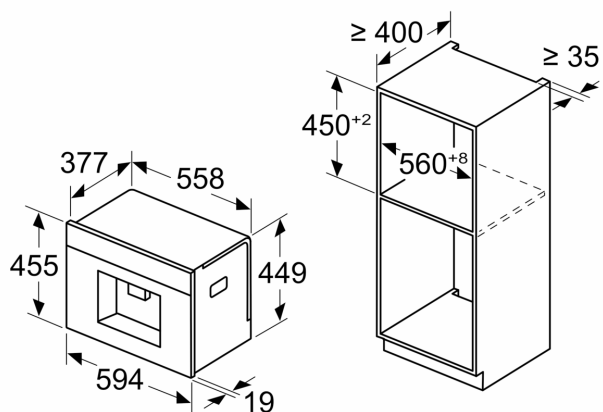

Beskrivelse

Teknisk data

Design:	Innbygging
Skummunestykke:	Nei
Display:	Nei
Beskyttelse mot vannlekasje:	Nei
Porsjonstørrelse:	Alle kopper
Mål:	455 x 594 x 385 mm
Emballasjemål (H x B x D):	540 x 478 x 670 mm
Nisjemål (H x B x D):	449 x 558 x 376 mm
EAN-kode:	424200389580
Sikring:	10 A
Spennning:	220-240 V
Frekvens:	50/60 Hz
Støpseltype:	Schuko-/Gardy støpsel med jord

for fullautomatiskeespressomaskiner (TZ80004...), adapter til melkekarton (TZ70001), melkebeholder (TZ90009)

**iQ700, Integret espressomaskin,
Sort
CT718L1B0**

Måltegninger

Mål i mm

A: 7,5 mm

Mål i mm

Beholderne for bønner og vann er fjernet fra fronten
Anbefalt installasjonshøyde 950–1450 mm

Mål i mm

Beholderne for bønner og vann er fjernet fra fronten
Anbefalt installasjonshøyde 950–1450 mm

Mål i mm

Installasjon i venstre hjørne

Ved bruk av 92° hengselstopper er minsteavstanden til veggen kun 100 mm

Måltegninger

Mål i mm