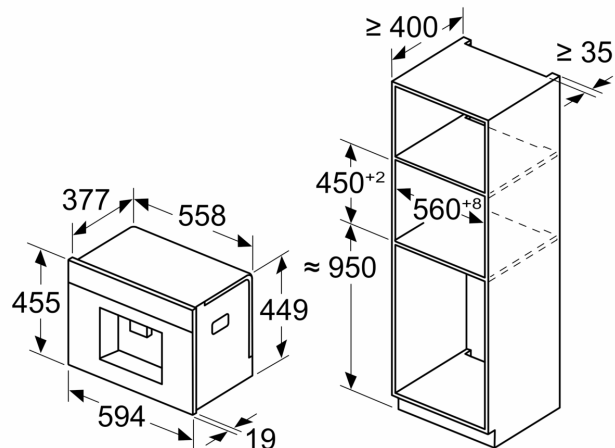

Beskrivelse

Teknisk data

Design:	Innbygging
Skummunestykke:	Nei
Display:	Nei
Beskyttelse mot vannlekasje:	Nei
Porsjonstørrelse:	Alle kopper
Mål:	455 x 594 x 385 mm
Emballasjemål (H x B x D):	540 x 478 x 670 mm
Nisjemål (H x B x D):	449 x 558 x 376 mm
EAN-kode:	424200389580
Sikring:	10 A
Spennning:	220-240 V
Frekvens:	50/60 Hz
Støpseltype:	Schuko-/Gardy støpsel med jord

for fullautomatiskeespressomaskiner (TZ80004...), adapter til melkekarton (TZ70001), melkebeholder (TZ90009)

**iQ700, Integret espressomaskin,
Sort
CT718L1B0**

Måltegninger

Mål i mm

A: 7,5 mm

Mål i mm

Beholderne for bønner og vann er fjernet fra fronten
Anbefalt installasjonshøyde 950–1450 mm

Mål i mm

Beholderne for bønner og vann er fjernet fra fronten
Anbefalt installasjonshøyde 950–1450 mm

Mål i mm

Installasjon i venstre hjørne

Ved bruk av 92° hengselstopper er minsteavstanden til veggen kun 100 mm

Måltegninger

Mål i mm