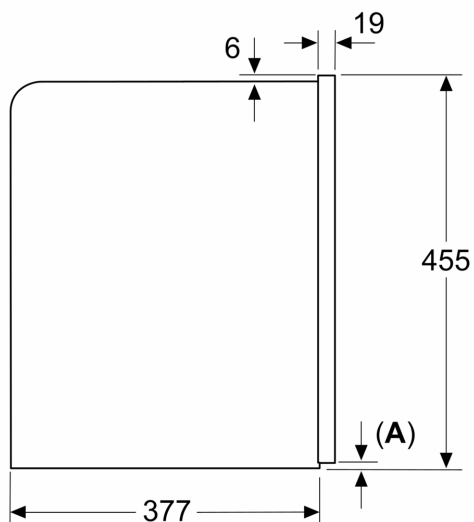

Beskrivelse

Teknisk data

Design:	Innbygging
Skummunestykke:	Nei
Display:	Nei
Beskyttelse mot vannlekasje:	Nei
Porsjonstørrelse:	Alle kopper
Mål:	455 x 594 x 385 mm
Emballasjemål (H x B x D):	540 x 478 x 670 mm
Nisjemål (H x B x D):	449 x 558 x 376 mm
EAN-kode:	424200389580
Sikring:	10 A
Spennning:	220-240 V
Frekvens:	50/60 Hz
Støpseltype:	Schuko-/Gardy støpsel med jord

for fullautomatiskeespressomaskiner (TZ80004...), adapter til melkekarton (TZ70001), melkebeholder (TZ90009)

**iQ700, Integret espressomaskin,
Sort
CT718L1B0**

Måltegninger

Mål i mm

A: 7,5 mm

Mål i mm

Beholderne for bønner og vann er fjernet fra fronten
Anbefalt installasjonshøyde 950–1450 mm

Mål i mm

Beholderne for bønner og vann er fjernet fra fronten
Anbefalt installasjonshøyde 950–1450 mm

Mål i mm

Installasjon i venstre hjørne

Ved bruk av 92° hengselstopper er minsteavstanden til veggen kun 100 mm

Måltegninger

Mål i mm