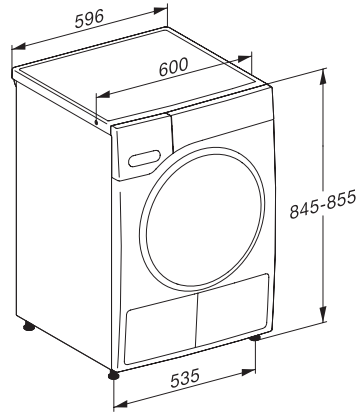

TSC364WP 9kg

T1 Varmepumpetørketrommel:

Med Miele@home og 9 kg kapasitet for smart ytelse.

EAN: 4002516619529 / Materialnummer: 12135150 /

Gammelt materialnummer: 12SC3642NDS

Finish ull	•
Express	•
Impregnering	•
Sengetøy	•
Lufting varm/DryFresh	•
Tillegg tørking	
Antikrøll	•
Skånegang +	•
Varselsignal	•
Kvalitet	
Skånsomme tøyløftere	•
Sikkerhet	
PIN-kode	•
Indikator «Tøm beholder»	•
Indikator «Rengjør filter»	•
Optisk grensesnitt	•
Tekniske data	
Mål i mm (bredde)	596
Mål i mm (høyde)	850
Mål i mm (dybde)	655
Produktdybde med åpnet dør i mm	1077
Vekt i kg	52
Total tilkoblingsverdi i kW	1,10
Spenning i V	220-240
Sikring i A	10
Frekvens i Hz	50
Lengde på elektrisk ledning i m	2,0
Hermetisk lukket	•
Type kjølemiddel	R290
Kjølemiddelmengde i kg	0,11
Drivhuseffekt kjølemiddel i CO ₂ e	3
Drivhuseffekt produkt i CO ₂ e	0,33
Bytt lyspære	Serviceavdeling
Vedlagt tilbehør	
Duftampulle	•
Verdikupong for en sekundær duftampulle	•

TSC364WP 9kg

T1 Varmepumpetørketrommel:

Med Miele@home og 9 kg kapasitet for smart ytelse.

T1 installation drawing, facia 5 degree, measures in mm

T1 drawing, facia 5 degree, measures in mm

T1 drawing, facia 5 degree, without porthole, measures in mm