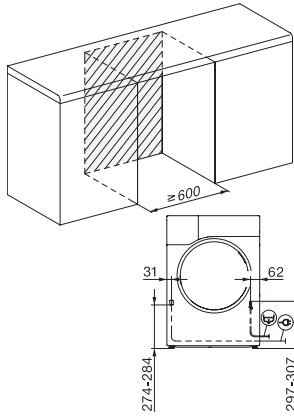

TSC364WP 9kg

T1 Varmepumpetørketrommel:

Med Miele@home og 9 kg kapasitet for smart ytelse.

EAN: 4002516619529 / Materialnummer: 12135150 /

Gammelt materialnummer: 12SC3642NDS

Finish ull	•
Express	•
Impregnering	•
Sengetøy	•
Lufting varm/DryFresh	•
Tillegg tørking	
Antikrøll	•
Skånegang +	•
Varselsignal	•
Kvalitet	
Skånsomme tøyløftere	•
Sikkerhet	
PIN-kode	•
Indikator «Tøm beholder»	•
Indikator «Rengjør filter»	•
Optisk grensesnitt	•
Tekniske data	
Mål i mm (bredde)	596
Mål i mm (høyde)	850
Mål i mm (dybde)	655
Produktdybde med åpnet dør i mm	1077
Vekt i kg	52
Total tilkoblingsverdi i kW	1,10
Spenning i V	220-240
Sikring i A	10
Frekvens i Hz	50
Lengde på elektrisk ledning i m	2,0
Hermetisk lukket	•
Type kjølemiddel	R290
Kjølemiddelmengde i kg	0,11
Drivhuseffekt kjølemiddel i CO ₂ e	3
Drivhuseffekt produkt i CO ₂ e	0,33
Bytt lyspære	Serviceavdeling
Vedlagt tilbehør	
Duftampulle	•
Verdikupong for en sekundær duftampulle	•

TSC364WP 9kg

T1 Varmepumpetørketrommel:

Med Miele@home og 9 kg kapasitet for smart ytelse.

T1 installation drawing, facia 5 degree, measures in mm

T1 drawing, facia 5 degree, measures in mm

T1 drawing, facia 5 degree, without porthole, measures in mm

T1 drawing, facia 5 degree, measures in mm