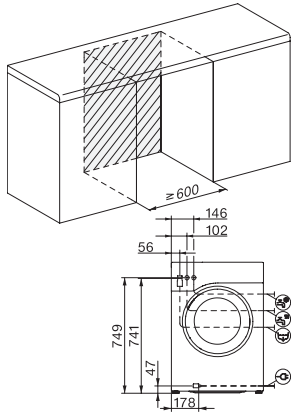

WSD164 WCS 9kg

W1 Vaskemaskin frontmater:

Med Miele@home og 9 kg kapasitet for smart ytelse.

EAN: 4002516610984 / Materialnummer: 12135340 /

Gammelt materialnummer: 11SD1641NDS

Lettstelt	•
Finvask	•
Skjorter	•
Ull (håndvask)	•
Express 20	•
Mørkt tøy/Denim	•
Impregnering	•
Pumpe/Sentrifugering	•
ECO 40-60	•
Tillegg vask	
Kort	•
Forvask	•
Høyere vannstand	•
Ekstra skylling	•
Strykeklart	•
Varselsignal	•
Kvalitet	
Vaskebeholder	Rustfritt stål
Motvektet laget av støpejern	•
Sikkerhet	
Vannsikringssystem	Watercontrol-System
Barnesikring	•
PIN-kode	•
Optisk grensesnitt	•
Tekniske data	
Mål i mm (bredde)	596
Mål i mm (høyde)	850
Mål i mm (dybde)	636
Produktdybde med åpnet dør i mm	1054
Vekt i kg	85
Total tilkoblingsverdi i kW	2,10-2,40
Spenning i V	220-240
Sikring i A	10
Frekvens i Hz	50
Lengde på elektrisk ledning i m	2

WSD164 WCS 9kg

W1 Vaskemaskin frontmater:

Med Miele@home og 9 kg kapasitet for smart ytelse.

W1 drawing, facia 5 degree, measures in mm

W1 drawing, facia 5 degree, measures in mm

W1 drawing, facia 5 degree, measures in mm

W1 drawing, facia 5 degree, measures in mm