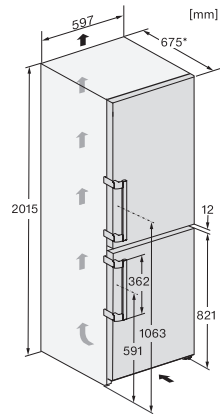

KFN 4795 CD

Frittstående-kjøøl/frys-kombinasjoner

med DailyFresh, NoFrost, DynaCool og et pluss av komfort.

KFN4797DD, KFN4797CD, KFN4799DDE, KFN4795DD, KFN4795CD, KFN4795BD, installation sketch (footnote*)