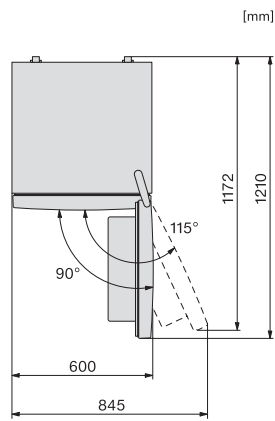

KFN4374ED, KDN4074E Active, KDN4071E Active, KDN4174E Active, KFN4391ED, KFN4394ED, top view (installation drawings)