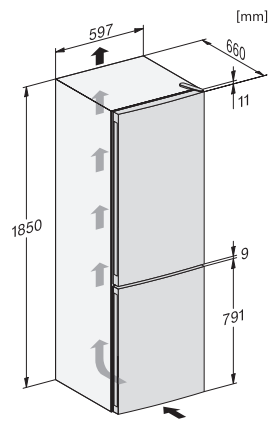

KFN 4374 ED

Frittstående-kjøøl/frys-kombinasjoner

med DynaCool, ExtraCool, NoFrost og LED-belysning for høy komfort.

KFN4374ED, KDN4074E Active, KDN4071E Active, KDN4174E Active, installation sketch (installation drawings)