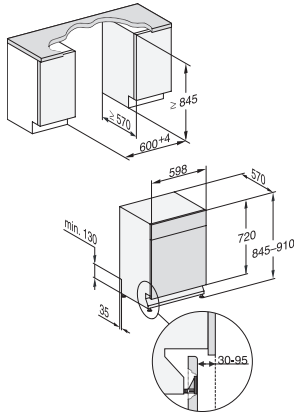

G 5335 SCU XXL Active Plus
Underbygde oppvaskmaskiner XXL
for optimale tørkeresultater takket være AutoOpen-tørking.

G7000, NER, built under, XXL, dishwasher, 60cm
(installation drawing)