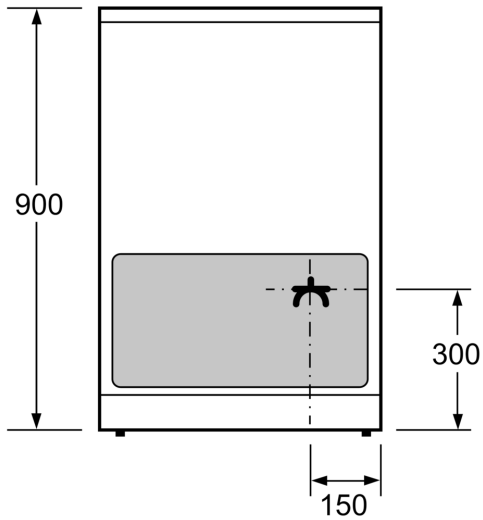

**Serie 6, Komfyr med induksjonstopp,
Hvit
HLS59G020U**

Mål i mm