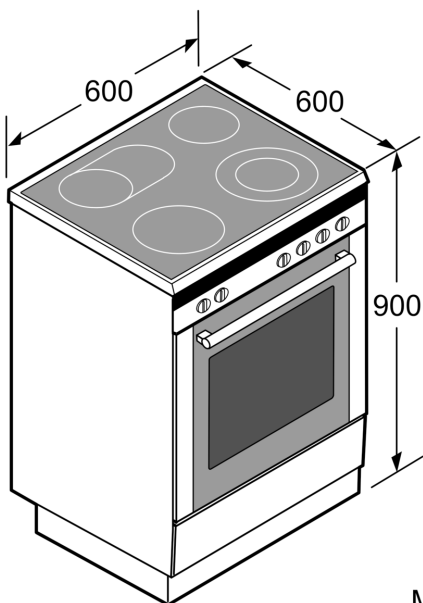

Miljø og Sikkerhet

- 2-trinns restvarmeindikator for hver sone
- Barnesikring hindrer utilsiktet betjening
- Høydejusterbare føtter

**Serie 6, Komfyr med induksjonstopp,
Hvit
HLS59G020U**

Mål i mm

Mål i mm