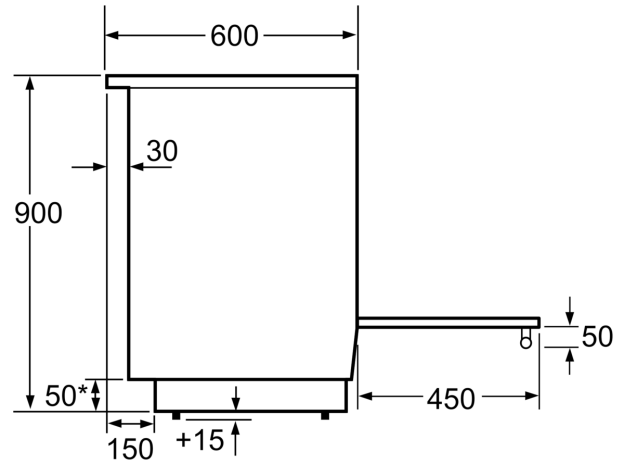

**Serie 6, Komfyr med induksjonstopp,
Hvit
HLS59G020U**

Mål i mm