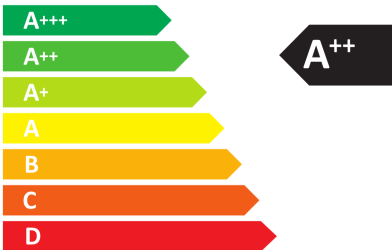

ENERG

енергия · ενεργεια

Y

IJA

IE

IA

Miele

DA 6498 W

Pure Black

25
kWh/annum

A B C D E F G

A B C D E F G

A B C D E F G

53dB

65/2014