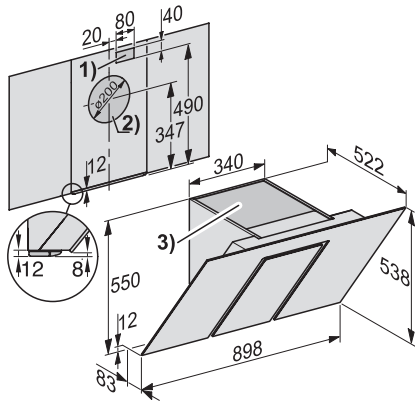

DA 6498 W Pure Black
Dekorventilatorer for vegg
med energibesparende LED-belysning og touchbetjening for enkel betjening.

DA 6498 W (installation drawing)