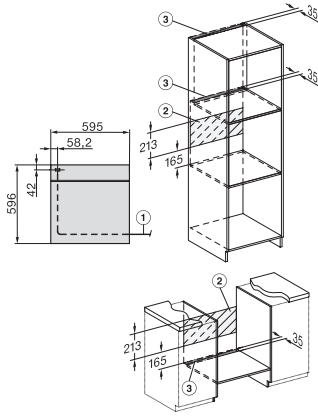

H 7560 BP
Stekeovn
i perfekt kombinerbar design med steketermometer og BrilliantLight

installation H7000 XL, installation drawing