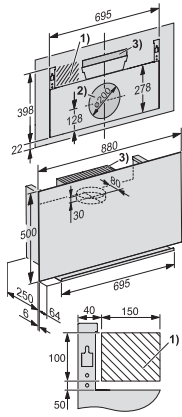

## DA 9091 W Screen

Dekorventilatorer for vegg

med vertikal glassfront og ekstra flatt design for bedre oversikt.

EAN: 4002516400042 / Materialnummer: 11684330 /

Gammelt materialnummer: 28909140NER

Lydnivå trinn 2 (dB(A) re1pW) iht. EN 60704-3	51,0
Lydnivå trinn 3 (dB(A) re1pW) iht. EN 60704-3	58,0
Lydnivå boostertrinn 1 (dB(A) re1pW) iht. EN 60704-3	69,0
Lydtrykk trinn 1 (dB(A) re20μPa) iht. EN 60704-2-13	30,0
Lydtrykk trinn 2 (dB(A) re20μPa) iht. EN 60704-2-13	37,0
Lydtrykk trinn 3 (dB(A) re20μPa) iht. EN 60704-2-13	44,0
Lydtrykk boostertrinn 1 (dB(A) re20μPa) iht. EN 60704-2-13	55,0
<b>Sikkerhet</b>	
Sikkerhetsutkobling	•
Ettlags bruddsikkert glass (ESG)	•
<b>Tekniske data</b>	
Total ventilatorhøyde utblåsning og eksternt i mm	500
Total ventilatorhøyde omluft og eksternt i mm	500
Total ventilatorhøyde utblåsning og eksternt min. i mm	500
Bredde ventilatorskrog i mm	880
Total ventilatorhøyde utblåsning og eksternt maks. i mm	500
Høyde ventilatorskrog i mm	500
Total ventilatorhøyde omluft min. i mm	500
Dybde ventilatorskrog i mm	260
Total ventilatorhøyde omluft maks. i mm	500
Minimum avstand fra HiLight-platetopper i mm	450
Minimum avstand fra gasstopper (maks. 12,6 kW total ytelse, gassbluss ≤ 4,5 kW) i mm	650
Nettovekt i kg	21,5
Lengde på elektrisk ledning i m	1,5
Jordet stikkontakt	•
Total tilkoblingsverdi i kW	0,20
Spenning i V	230
Sikring i A	10
Faseantall	1
Frekvens i Hz	50
<b>Monteringsanvisninger</b>	
Utluftningstilkobling oppe	•
Utluftningstilkobling oppe og bak	•
Diameter på utluftningsstuss i mm	150
<b>Vedlagt tilbehør</b>	
Tilbakeslagsklaff	•
<b>Ekstraustyr</b>	
Aktivkullfilter	DKF 29 Kohlefilter
Regnererbart aktivkullfilter	DKF 29-R Kohlefilter

## DA 9091 W Screen

Dekorventilatorer for vegg

med vertikal glassfront og ekstra flatt design for bedre oversikt.

DA9091W, DA9092W (Installation drawings)

DADC9000 (Installation drawings)