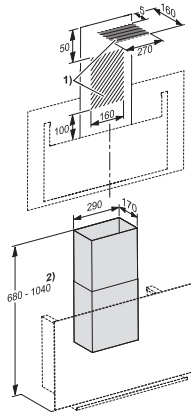

DADC9000 (Installation drawings)