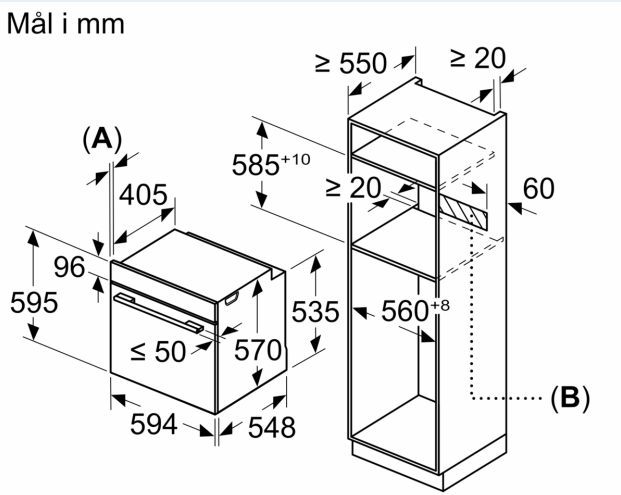

#### Dimensjoner

- Mål (HxBxD): 595 mm x 594 mm x 548 mm
- Nisjemål (hxwx): 585 mm - 595 mm x 560 mm-568 mm x 550 mm

- Vennligst se innbyggingsmål i strektegningene.

**iQ300, Innbyggingsovn, 60 x 60 cm, Edelstål  
HB272ABS0S**

**Måltegninger**

Mål i mm

Mål i mm

**A:** 19,5 mm  
**B:** Plass til apparatilkobling 320 x 115 mm

**Innbygging med platetopp.**

Avstand min.:  
Induksjonstopp: 5 mm  
Gassbluss: 5 mm  
Elektrisk platetopp: 2 mm

Mål i mm