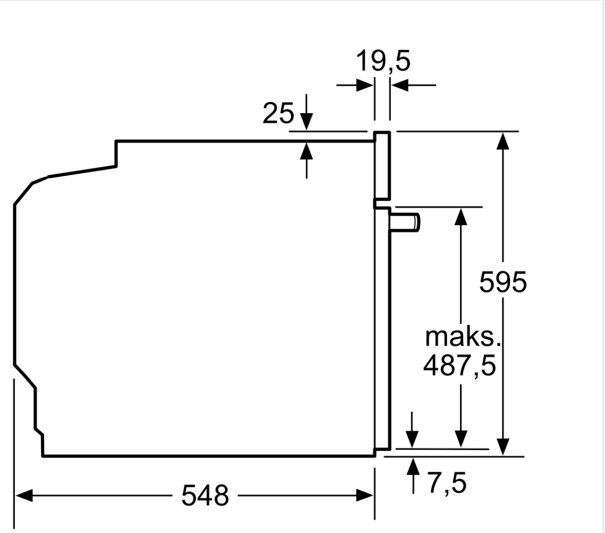

#### Dimensjoner

- Mål (HxBxD): 595 mm x 594 mm x 548 mm
- Nisjemål (hxwx): 585 mm - 595 mm x 560 mm-568 mm x 550 mm

- Vennligst se innbyggingsmål i strektegningene.

**iQ300, Innbyggingsovn, 60 x 60 cm, Edelstål  
HB272ABS0S**

**Måltegninger**

Mål i mm

Mål i mm

**A:** 19,5 mm  
**B:** Plass til apparatilkobling 320 x 115 mm

**Innbygging med platetopp.**

Avstand min.:  
Induksjonstopp: 5 mm  
Gassbluss: 5 mm  
Elektrisk platetopp: 2 mm

Mål i mm