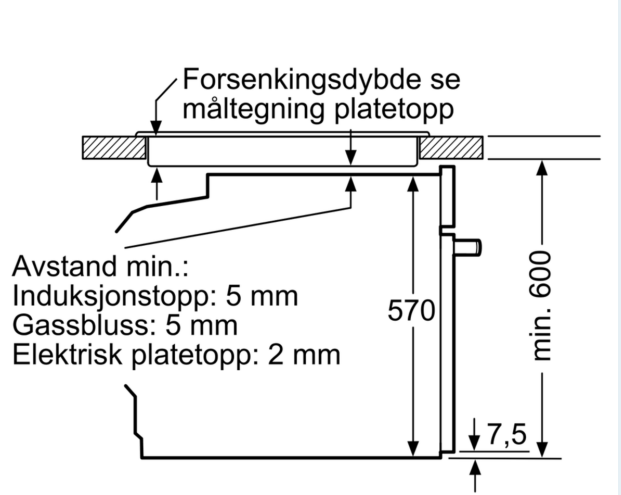

#### Dimensjoner

- Mål (HxBxD): 595 mm x 594 mm x 548 mm
- Nisjemål (hxwx): 585 mm - 595 mm x 560 mm-568 mm x 550 mm

- Vennligst se innbyggingsmål i strektegningene.

**iQ300, Innbyggingsovn, 60 x 60 cm, Edelstål  
HB272ABS0S**

**Måltegninger**

Mål i mm

Mål i mm

**A:** 19,5 mm  
**B:** Plass til apparatilkobling 320 x 115 mm

**Innbygging med platetopp.**

Avstand min.:  
Induksjonstopp: 5 mm  
Gassbluss: 5 mm  
Elektrisk platetopp: 2 mm

Mål i mm