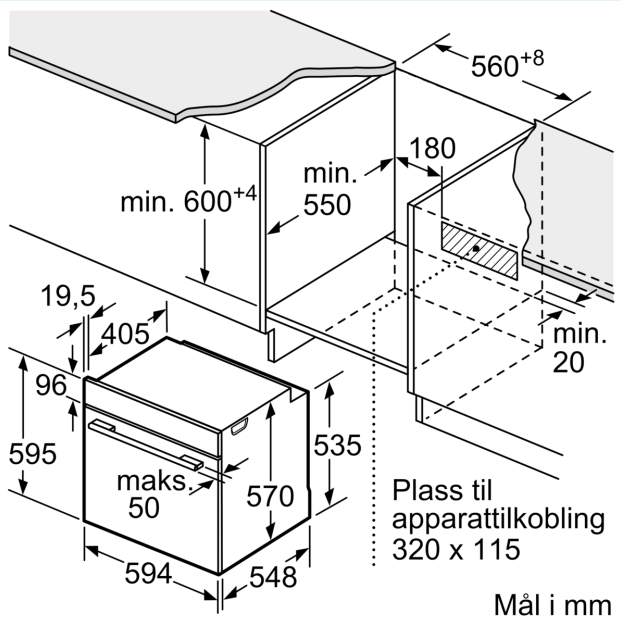

#### Dimensjoner

- Mål (HxBxD): 595 mm x 594 mm x 548 mm
- Nisjemål (hxwx): 585 mm - 595 mm x 560 mm-568 mm x 550 mm

- Vennligst se innbyggingsmål i strektegningene.

**iQ300, Innbyggingsovn, 60 x 60 cm, Edelstål  
HB272ABS0S**

**Måltegninger**

Mål i mm

Mål i mm

**A:** 19,5 mm  
**B:** Plass til apparatilkobling 320 x 115 mm

**Innbygging med platetopp.**

Avstand min.:  
Induksjonstopp: 5 mm  
Gassbluss: 5 mm  
Elektrisk platetopp: 2 mm

Mål i mm