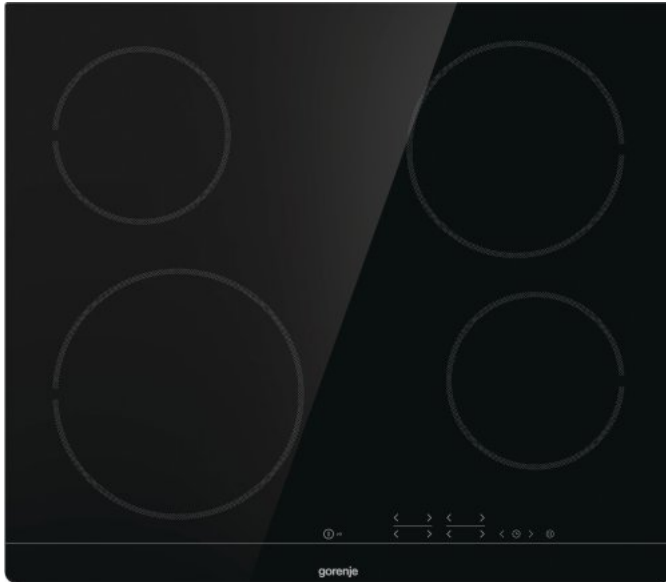

# ECT641BSC

**gorenje**  
Life Simplified

## Glasskeramisk kokeplate

Slepet kant

TouchControl

Timerfunksjon

StopGo

StayWarm

4 HiLight soner Foran venstre: Ø 21 cm, 2.3 kW, Foran høyre: Ø 14.5 cm, 1.2 kW, Bak venstre: Ø 14.5 cm, 1.2 kW, Bak høyre: Ø 18 cm, 1.8 kW

Tilkoblingseffekt: **6.500 w**

Varenr.: **730602**

EAN kode: **3838782108259**

 TouchControl

 Flush-installasjon

 StayWarm

 Tidtaker

 StopGo