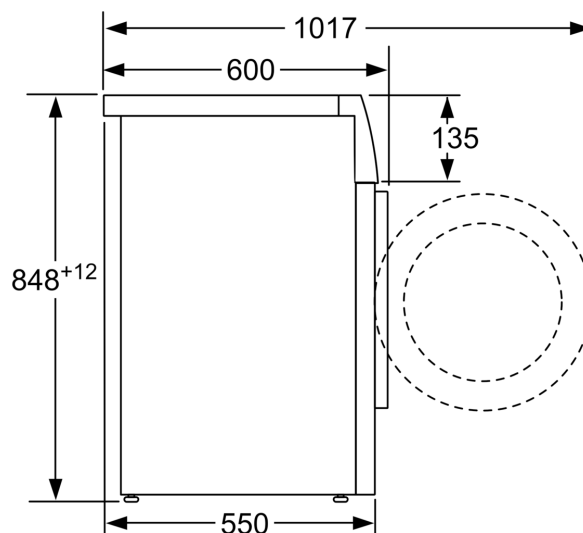

#### Teknisk informasjon

- Flerfoldig beskyttelse mot vannskader
- iQdrive: energisparende og stillegående motorteknologi
- 10 års motorgaranti
- waterPerfect Plus: for effektivt vannforbruk også ved små mengder tøy ved hjelp av intelligent sensorteknologi.
- Skumkontroll
- Ubalansekontroll
- kan skyves under ved 85 cm nisjehøyde
- Dimensjoner (H x W): 84.8 cm x 59.8 cm
- Apparatdybde: 55.0 cm

## Måltegninger

Mål i mm

Mål i mm