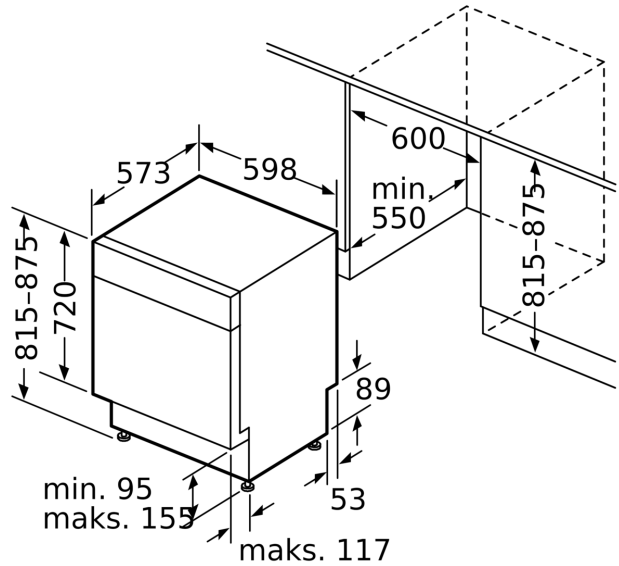

Sikkerhet

- AquaStop: garantert beskyttelse mot vannskader
- Elektronisk barnesikring av kontrollpanelet

Installasjon

- Produktmål (HxBxD): 81.5 x 59.8 x 57.3 cm
- inkl. sokkel
- Inkl. dampbeskyttelse
- Trakt til saltpåfylling

mål i mm

⏏ stikkontakt
() verdier med forlengelsessett

Mål i mm