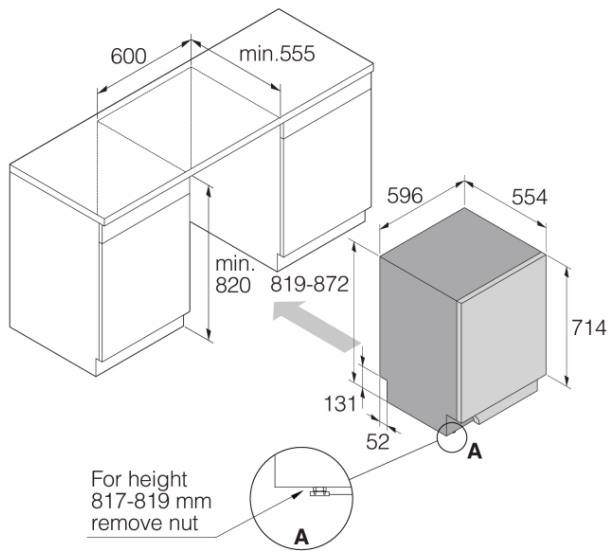

### Design og tilpasning

- Bakre føtter kan justeres fra fronten
- ErgoHeight
- Min. nichebredde : 600 mm
- Min. nichehøyde: 820 mm
- Dybde (inkl. veggavstand) : 555 mm
- Innstillbar høyde: 53 mm
- Justerbar sokkel: 30-94/0

#### Dimensjoner

- Bredder: 596 mm
- Høyde: 819 mm
- Dybde: 554 mm
- Produktets max. høyde: 872 mm
- Ledningslengde: 1730 mm
- Dybde når døren er åpen: 1191 mm
- Lengde på inntaksslange: 163 cm
- Lengde på avløpsslange: 200 cm

#### Logistisk informasjon

- Emballasje bredde: 640 mm
  - Emballasje høyde: 890 mm
  - Emballasje dybde: 680 mm
  - Bruttovekt: 43 kg
  - Varenr.: 741395
  - EAN kode: 3838782665523
  - Designstype: Husholdningsprodukt
-