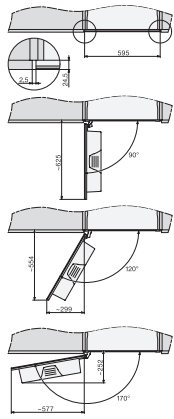

CVA7000, top view (installation drawings)