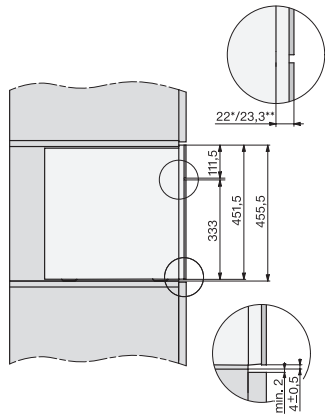

CVA 7440

Kaffemaskin for innbygging

i kombinerbar design med patentert CupSensor for optimal kaffenytelse.

CVA7000, side view (*footnote) (installation drawing)