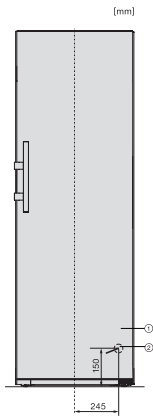

KS 4783 DD N

Frittstående kjøleskap

med DailyFresh og ekstra komfort for perfekt side-by-side-kombinasjon.

KS4384ED N, KS4783ED N, KS4784DD N, KS4784ED N, KS4885DD N, Nordic, installation (footnote*) (installation drawings)