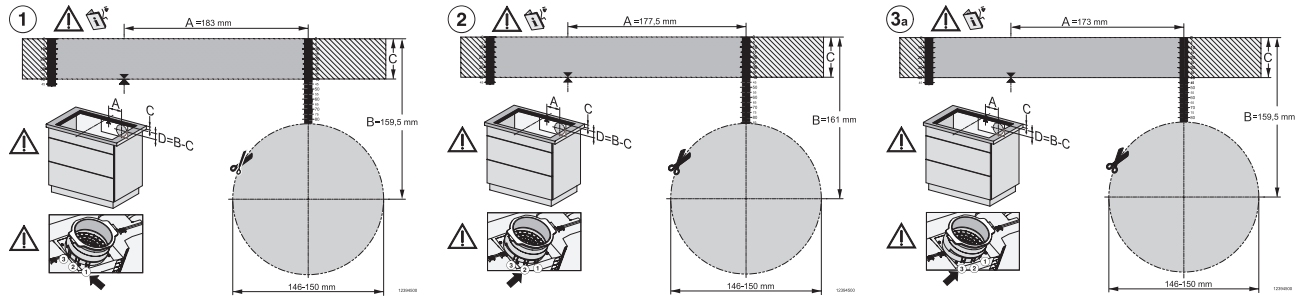

KMDA 7676 FL-U BlackPerfection
Induksjonstopp med integrert ventilator
med to ekstra store PowerFlex XL-kokeområder og for omluftsdrift